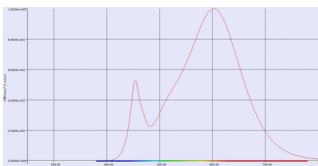

## LED GU10

Leuchtmittel, 6,5W, SMD LED, 3000K, 36°, nicht dimmbar

LED-HV-Reflektorlampe als idealer Ersatz für HV-Halogenlampen mit GU10 Sockel. Diese nicht dimmbaren LED-Lampe eignet sich ideal für allgemeine Beleuchtungsanwendungen. LED-Strahler erzeugen einen neutralen Lichtstrahl und sind ideal für die Akzentbeleuchtung geeignet. LED Lampen sind mit den meisten vorhandenen Leuchten mit GU10 Fassung kompatibel und wurden speziell als Ersatz für Halogenlampen entwickelt. LED-Lampen erlauben erhebliche Energieeinsparungen und sind mit deutlich geringeren Wartungskosten verbunden. Das Produkt weist die Energieeffizienzklasse A auf. Der gewichtete Verbrauch liegt bei 7kWh/1000h.

## TECHNISCHE DATEN

Art. Nr.:	551273
Sockel	GU10
Leuchtmitteltyp	LED GU10 51mm
Nennspannung	220-240V ~50/60Hz V
Höhe	5.8 cm
Durchmesser	5.0 cm
Nettogewicht	0.055 kg
Bruttogewicht	0.067 kg
IP Code	IP 20
Energieeffizienzklasse	A+
Gewichteter Verbrauch	7 kWh/1000h
Elektrischer Leistungsfaktor	0,87
Wattage	6.5 W
Lumen	520 lm
Lumen	70 lm
Lichtfarbtemperatur	3000 Kelvin
Abstrahlwinkel	36 °
Farbe	schwarz
CRI	>80
Binning	6
Lebensdauer	25000 h
Schaltzyklen	20000