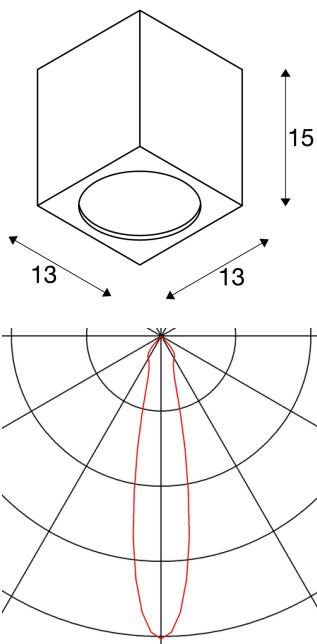

BIG THEO

plafonnier extérieur, gris argent, LED, 21W, 3000K, IP44

Le plafonnier BIG THEO CEILING LED est fabriqué en aluminium et en verre. La position des LED intégrées au luminaire permet de générer un cône lumineux large. Luminaire adapté pour l'extérieur grâce à l'indice de protection IP44. Le raccordement électrique du luminaire disponible en plusieurs coloris, s'effectue sur la tension secteur 230V car l'alimentation LED est déjà intégrée. La gamme BIG THEO comprend en outre des appliques et plafonniers alternatifs et peut donc s'utiliser de manière universelle. Ce luminaire comprend des modules à LED intégrés.

INFORMATIONS TECHNIQUES

Réf. :	234534
Lampes incluses	0
Nombre de sorties lumineuses différentes	1
Tension nominale primaire	100-277V ~50/60Hz mA/V
Courant secondaire / tension secondaire	500 mA/V
Longueur	13.0 cm
Largeur	13.0 cm
Profondeur	15.0 cm
Poids net	1.363 kg
Poids brut	1.473 kg
Code IP	IP 44
Classe de protection	I
Classe de résistance aux chocs	IK02
Résistance aux chocs	0,200000000000000001 Joule
Montage	En saillie
Détails de montage	Plafond
Puissance en watts	21.0 W
Lumen	2000 lm
Température de couleur	3000 Kelvin
Angle de rayonnement	24 °
Coloris	gris
IRC	>80

Binning	6
Données LXXBXX	70/50
Durée de vie	30000 h
Page du BIG WHITE	678

Notes
