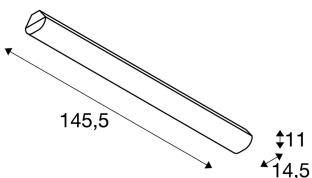

LAMPADA DA PARETE 146

lampada a parete/plafone outdoor, LED, 4000K, IP66, grigio, L/La/H 146/14,5/11 cm, 8000lm, 59W

La funzionale lampada a parete/plafone è dotata di un diffusore che diffonde la luce gradevolmente. Concepita con potenti LED, la lampada è disponibile in più lunghezze. La lampada IP è dotata di LED bianco neutro. Grazie al ballast elettronico già incorporato, la lampada è pronta per il collegamento diretto alla rete elettrica da 230 V.

DATI TECNICI

| | |
|-------------------------------|------------------------|
| Articolo: | 234174 |
| Lampade incluse | 0 |
| Numero di diverse finestre | 1 |
| Tensione nominale primaria | 220-240V ~50/60Hz mA/V |
| Lunghezza | 145.5 cm |
| Larghezza | 14.5 cm |
| Altezza | 11.0 cm |
| Peso netto | 3.1 kg |
| Peso lordo | 3.513 kg |
| Codice IP | IP 66 |
| Classe isolamento | I |
| Classe di resistenza all'urto | IK10 |
| Resistenza all'urto | 30 Joule |
| Montaggio | A plafone/parete |
| Dettagli di montaggio | Soffitto, Parete |
| Wattaggio | 59.0 W |
| Lumen | 7320 lm |
| Temperatura colore | 4000 Kelvin |
| Angolo di emissione | 120 ° |
| Colore | grigio |
| CRI | >80 |
| Classificazione | 6 |