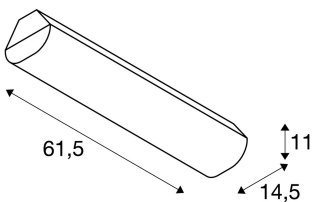

## STROPNA SVETILKA 62

zunanja stenska in stropna svetilka, LED, 4000 K, IP66, siva, D/Š/V 61,5/14,5/11 cm, 3200lm, 25 W

Uporabna stenska in stropna svetilka ima difuzor, ki skrbi za očem prijazno razpršitev svetlobe. Svetilka je opremljena z dvema zmogljivima LED žarnicama in je na voljo v različnih dolžinah. IP svetilka je opremljena z LED žarnico, ki oddaja nevtravno belo svetlobo. Zaradi že vgrajene predvklonpe naprave je svetilka pripravljena za takojšnjo priključitev neposredno na omrežje z napetostjo 230 V.

## TEHNIČNI PODATKI

Št. art.:	234154
Priložene žarnice	0
Število različnih svetlobnih rež	1
Primarna nazivna napetost	220-240V ~50/60Hz mA/V
Dolžina	61.5 cm
Širina	14.5 cm
Višina	11.0 cm
Neto teža	1.526 kg
Bruto teža	1.727 kg
IP koda	IP 66
Zaščitni razred	I
Kategorija odpornosti proti udarcem	IK10
Odpornost proti udaru	30 Joule
Montaža	Nadgradnja
Podrobnosti montaže	Strop, Stena
El. moč	25.0 W
Lumini	3130 lm
Barvna temperatura	4000 Kelvin
Kot sevanja	120 °
Barva	siva
CRI	>80
Razporeditev v kategorije	6