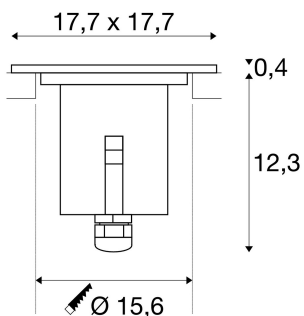

## DASAR 180 PREMIUM

уличный встраиваемый в пол светильник, светодиодный, 3000 К, IP67, квадратный, бленда из нержавеющей стали, 24°, Д/Ш/В 17,7/17,7/12,71 см, 24 Вт

Выдерживающий вес человека и устойчивый к появлению царапин высоковольтный встраиваемый в пол светильник DASAR 180 PREMIUM с круглой блендой из нержавеющей стали и стеклянной крышкой оснащен мощными светодиодами PowerLED с теплым белым цветом свечения. Используемая стеклянная крышка PERLUCOR® в пять раз прочнее и в сто раз более устойчива к появлению царапин, чем обычное стекло. Светильник имеет степень защиты IP67 и может использоваться вне помещений. Прямое подключение к электросети напряжением 230 В. Кроме того, светильник отличается высокой устойчивостью к тепловому, химическому и механическому воздействию, а также постоянством оптических параметров. Также доступны прочие версии светильника с другими углами отражения или корпусом из нержавеющей стали. Этот светильник оснащен встроенными светодиодными лампами.

### Технические характеристики

Тов. №:	233772
Включая источник света	0
Номинальное первичное напряжение	220-240V ~50/60Hz mA/V
Вторичный ток / вторичное напряжение	750 mA/V
Длина	17.7 cm
Ширина	17.7 cm
Глубина	12.7 cm
Установочный диаметр	15.6 cm
Установочная глубина	16.4 cm
Вес нетто	3.136 kg
вес брутто	3.262 kg
IP Code	IP 67
Класс защиты	I
Класс ударопрочности	IK08
Ударопрочность	5 Joule
Сборка	MOUNTING_RECESSED
Детали сборки	Пол
Мощность	32.0 W
Световой поток	3000 lm
Цветовая температура	3000 Kelvin
Половинный угол	24 °
Цвет	Нержавеющая сталь