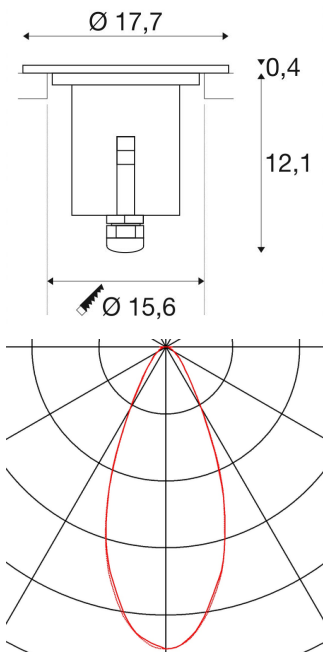

DASAR 180 PREMIUM

outdoor vloerinbouwlamp, led, 3000K, IP67, rond, roestvrij staal, 60°, Ø/H 17,7/12,46 cm, 24W

De loop- en krasvaste hoogspanningslamp voor vloerinbouw DASAR 180 Premium met ronde RVS-dekplaat en glazen afdekplaat is met warmwitte, krachtige Power LED's uitgerust. Door de beveiligingsklasse IP67 is de lamp geschikt voor buitengebruik. Deze wordt direct op 230 V netspanning aangesloten. Daarnaast heeft de armatuur een hoge thermische, chemische, mechanische en optische bestendigheid. Het staan nog eens versies van de lamp met anderen stralingshoeken of alternatief met een rvs behuizing ter beschikking. Deze lamp bevat ingebouwde ledlampen.

TECHNISCHE SPECIFICATIES

Art.nr.:	233766
Inclusief lampen	0
Primaire nominale spanning	220-240V ~50/60Hz mA/V
Secundaire stroom / secundaire spanning	750 mA/V
Diameter	17.7 cm
Diepte	12.5 cm
Inbouwdiameter	15.6 cm
Inbouwdiepte	16.4 cm
Nettogewicht	5.409 kg
Brutogewicht	5.534 kg
IP-code	IP 67
Veiligheidsklasse	I
Slagvastheidsklasse	IK08
Slagvastheid	5 Joule
Montage	Inbouw
Montagebeschrijving	Vloer
Wattage	32.0 W
Lumen	3000 lm
Lichtkleurtemperatuur	3000 Kelvin
Stralingshoek	38 °
Kleur	roestvrij staal
CRI	>80