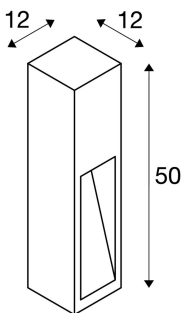

RUSTY SLOT 50

уличный напольный светильник, светодиодный, 3000 К, металл с эффектом ржавчины, Д/Ш/В 12/12/50 см

Напольные светильники прямого света серии RUSTY отличаются необычной оптикой с эффектом ржавчины. Он достигается за счет специальной химической обработки используемой стали FeCSi. Это придает светильнику уникальность и превращает его в настоящую изюминку любого пространства. Светильник имеет степень защиты IP55 и может использоваться вне помещений. Опционально доступны кольца для крепления в грунт и соединительная коробка для безопасного электрического подключения внутри круглого стержня светильника. Светильник, оснащенный мощным COB-светодиодом, предназначен для подключения к сети напряжением 230 В.

Технические характеристики

Тов. №:	233447
Включая источник света	0
Номинальное первичное напряжение	220-240V ~50/60Hz mA/V
Ширина	12.0 cm
Высота	50.0 cm
Глубина	12.0 cm
Вес нетто	11.975 kg
вес брутто	12.43 kg
IP Code	IP 55
Класс защиты	I
Сборка	MOUNTING_SURFACE
Детали сборки	Пол
Мощность	8.6 W
Световой поток	30 lm
Цветовая температура	3000 Kelvin
Цвет	с эффектом ржавчины
CRI	>80
Binning	6
LXXBXX Данные	70/50
Срок службы	35000 h
BIG WHITE Seite	571