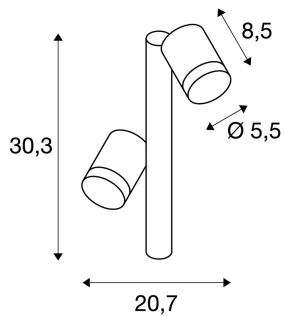

HELIA

lampada da terra outdoor, biemissione, LED, 3000K, IP55, antracite, 16W, lampada picchetto opzionale

HELIA, lampada segnapassi e da terra dalle linee puristiche è realizzata in alluminio e dotata di vano ottico. La lampada è dotata di due LED ad alto voltaggio color bianco caldo. La lampada, disponibile in antracite, si allaccia direttamente all'alimentazione elettrica da 230V. Il faretto è adatto anche per l'uso esterno grazie al grado di protezione IP55. Questo apparecchio contiene lampadine LED dimmerabili. Inoltre, la serie Helia presenta sospensioni, lampade da parete, faretti display, per questo motivo trova un impiego universale.

DATI TECNICI

Articolo:	233285
Tensione nominale primaria	220-240V ~50/60Hz mA/V
Orientabilità sull'asse verticale	90 °
Raggio di rotazione orizzontale	350 °
Larghezza	5.5 cm
Altezza	30.3 cm
Profondità	20.7 cm
Peso netto	1.023 kg
Peso lordo	1.359 kg
Codice IP	IP 55
Classe isolamento	I
Montaggio	A plafone/parete
Dettagli di montaggio	Pavimento con accessori
Dimmerabile	Ja
Tecnologia del dimmering	Taglio di fase ascendente, Taglio di fase discendente
Wattaggio	16.0 W
Lumen	900 lm
Temperatura colore	3000 Kelvin
Angolo di emissione	38 °
Colore	antracite
CRI	>80
Durata	30000 h