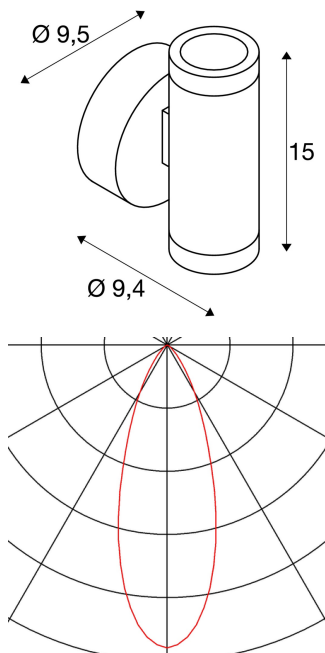

HELIA

luminaria de pared de exterior, led, 3000 K, IP55, up/down, blanco, 2x6 W

La purista luminaria de pared up/down HELIA está formada por una construcción cilíndrica de aluminio y está equipada con dos ledes de alta tensión blanco cálido. La conexión eléctrica de la luminaria disponible en blanco, beis y antracita se realiza a la tensión eléctrica de 230 V. Gracias al grado de protección IP55, el proyector es apto para su uso en exteriores. Esta luminaria contiene ledes regulables. La serie HELIA incluye, además, luminarias suspendidas, luminarias de pared, proyectores de exposición, luminarias para caminos y de pie, por lo que es universal.

Datos técnicos

Art. N.º:	233231
Número de salidas de luz diferentes	2
Voltaje nominal primario	220-240V ~50/60Hz mA/V
Anchura	9.5 cm
Altura	15.0 cm
Profundidad	9.4 cm
Peso neto	0.697 kg
Peso bruto	0.854 kg
Código IP	IP 55
Clase de protección	I
Montaje	Superficie
Detalles de montaje	Pared
Potencia	12.0 W
Flujo luminoso	700 lm
Temperatura del color de la luz	3000 Kelvin
Semiángulo de dispersión	38 °
Color	blanco
IRC	>80
Datos LXXBXX	70/50
Vida útil	30000 h
Página BIG WHITE	653