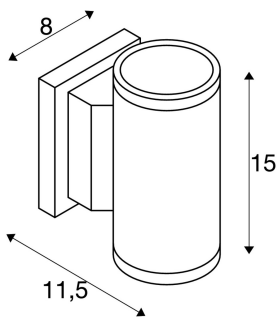

MYRA

Outdoor Wandleuchte, QPAR51, IP55, up/down, anthrazit, max. 70W

Die Wandleuchte der MYRA Serie besteht aus lackiertem Aluminium und Glas welches die Leuchtmittel abdeckt. Dank der Position der zwei verbauten Fassungen, erzeugt die montierte Leuchte zwei gleiche, jedoch entgegengesetzte Lichtkegel (UP/DOWN). Durch die Schutzart IP55 ist sie für den Außenbereich geeignet. Der elektrische Anschluss der in mehreren Farbversionen verfügbaren Leuchte erfolgt an 230V Netzspannung. Die MYRA Serie beinhaltet des Weiteren Stand- sowie Displayleuchten und ist somit universell einsetzbar.

TECHNISCHE DATEN

Art. Nr.:	233115
Fassung	GU10
Leuchtmittel	QPAR51
Anzahl Fassungen	2
Leuchtmittel inklusive	0
Anzahl unterschiedliche Lichtauslässe	2
Primäre Nennspannung	220-240V ~50/60Hz mA/V
Breite	8.0 cm
Höhe	15.0 cm
Tiefe	11.5 cm
Nettogewicht	0.601 kg
Bruttogewicht	0.753 kg
IP Code	IP 55
Schutzklasse	I
Schlagfestigkeitsklasse	IK02
Schlagfestigkeit	0,200000000000000001 Joule
Montage	Aufbau
Montagedetails	Wand
Wattage	35.0 W
Farbe	anthrazit
BIG WHITE Seite	653

Leuchtmittlempfehlung

560122	MASTER LED GU10 , Philips, 3,5W, 40°, 2700K, dimmbar
560143	MASTER LED GU10 , Philips, 4,3W, 36°, 3000K, dimmbar

Zubehör

233214	RAHMEN , für MYRA DISPLAY, MYRALED WALL, MYRA WALL und MYRA, silbergrau
--------	---