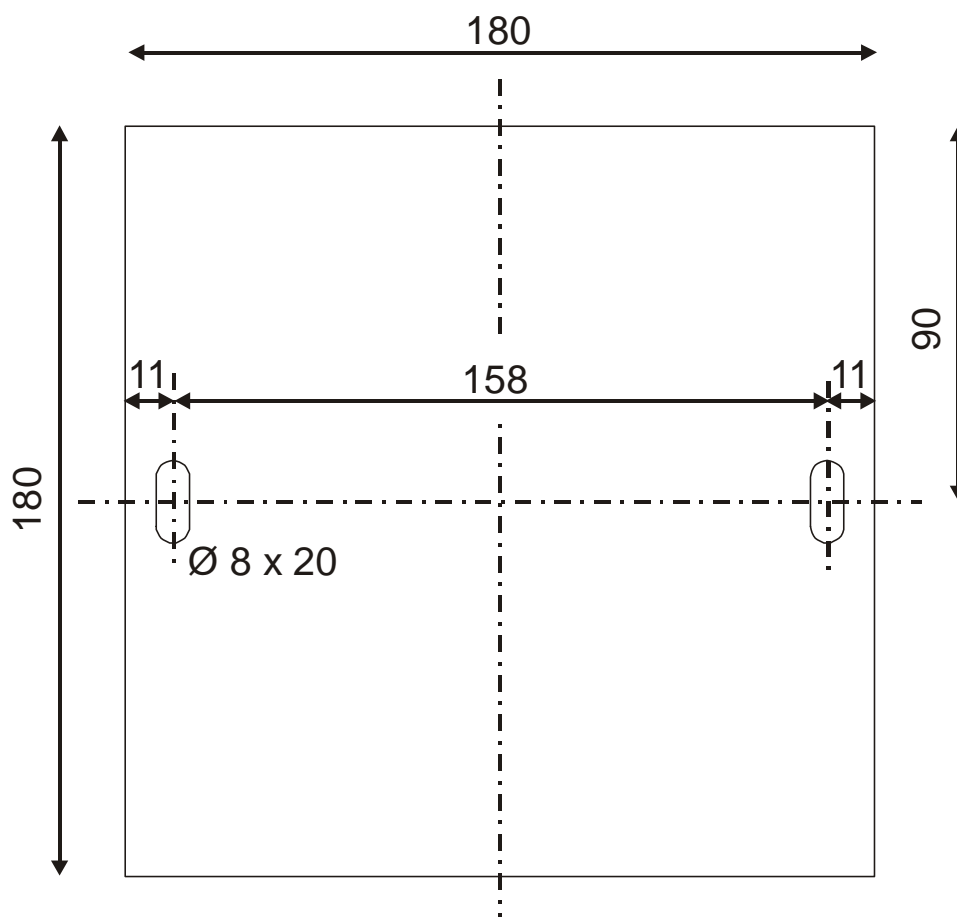

Art.-Nr. 232554 / 64
Name: CUBIC PATH LIGHT

alle Maße in mm
all dimensions in mm

01/2011 © by SLV Elektronik GmbH

Technische Änderungen vorbehalten. • Technical Details are subject to change. • Les détails techniques sont sujet à des changements. • Nos reservamos el derecho a modificaciones técnicas. • Modifiche tecniche riservate. • Behoudens technische wijzigingen. • Ret til tekniske ændringer forbeholdes. • Zmiany techniczne zastrzeżone. • Сохраняется право на внесение технических изменений.