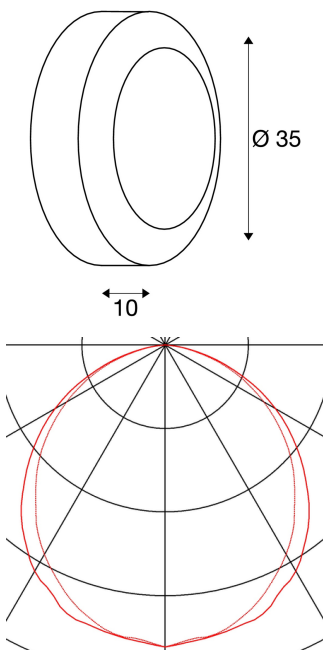

DRAGAN

Outdoor Wand- und Deckenleuchte, TC-(D,H,T,Q)SE, IP44, silbergrau, mit Sensor, max. 48W

Runde Wand- und Deckenleuchte DRAGAN aus Aluminium die durch die Schutzart IP44 für den Außenbereich geeignet ist. Bei der Leuchte ist ein nicht sichtbarer Bewegungsmelder mit Mikrowellentechnik verbaut. Die Leuchtdauer, die Intensität sowie der Erfassungsbereich können bei der Installation spezifisch vom Benutzer eingestellt werden. Die opale Leuchtfläche unter der sich zwei E27 Fassungen befinden, wird durch das lackierte Gehäuse eingefasst. Der elektrische Anschluss der in mehreren Farbversionen verfügbaren Leuchte erfolgt direkt an 230V Netzspannung.

TECHNISCHE DATEN

Art. Nr.:	232424
Fassung	E27
Anzahl Fassungen	2
Leuchtmittel inklusive	0
Primäre Nennspannung	230V ~50Hz mA/V
Durchmesser	35.0 cm
Tiefe	10.5 cm
Nettogewicht	2.618 kg
Bruttogewicht	3.127 kg
IP Code	IP 44
Schutzklasse	I
Montage	Aufbau
Montagedetails	Decke,Wand
Wattage	24.0 W
Farbe	grau