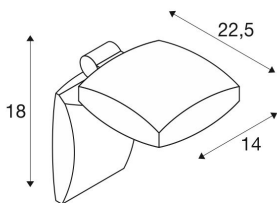

MERVALED

utendørs vegglampe, LED, 3000K, IP54, antrasitt, 14W

Effektiv LED-lyskaster MERVALED som lyser opp flater og plasser. Lampehodet kan svinges. Med kapslingsklasse IP54 er lyskasteren egnet til utendørs montering på vegger. Lyskasteren fås med varmhvit lysfarge og kan kobles direkte til 230 V nettspenning via den integrerte driveren. Denne lampen inneholder integrerte LED-lyspærer.

TEKNISKE DATA

| | |
|------------------------------------|--------------------------|
| Art.nr.: | 232415 |
| Pærer inkludert | 0 |
| Primær merkespenning | 220-240V ~50/60Hz mA/V |
| Sekundær strøm / sekundær spenning | 300 mA/V |
| Vertikalt svingområde | 180 ° |
| Horisontalt dreieområde | 340 ° |
| Bredde | 14.0 cm |
| Høyde | 26.5 cm |
| Dybde | 22.5 cm |
| Nettvekt | 1.213 kg |
| Bruttvekt | 1.415 kg |
| IP-kode | IP 54 |
| Kapslingsgrad | I |
| Montering | Utenpåliggende montering |
| Montering detaljer | Vegg |
| Watt-verdi | 14.0 W |
| Lumen | 1000 lm |
| Lysfargetemperatur | 3000 Kelvin |
| Strålevinkel | 30 ° |
| Farge | antrasitt |
| CRI | >80 |
| Binning | 6 |

| | |
|----------------|---------|
| LXXBXX-data | 70/50 |
| Levetid | 30000 h |
| BIG WHITE side | 637 |

Notater
