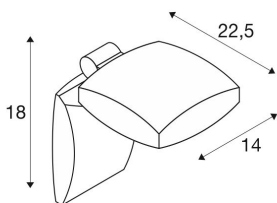

Applique outdoor MERVA-LED

LED, 3000 K, IP54, anthracite, 14 W

Spot extérieur LED MERVALED puissant pour éclairer des aires et des places. Grâce à la tête d'éclairage inclinable et l'indice de protection IP54, le spot peut être monté sur un mur extérieur. Le raccordement électrique du spot disponible en couleur de lumière blanc chaud se fait directement au réseau 230 V au moyen du driver incorporé.

INFORMATIONS TECHNIQUES

N° art. :	232415
Lampes incluses	0
Tension nominale primaire	220-240V ~50/60Hz mA/V
Courant / tension secondaire	300 mA/V
Plage de pivotement vertical	180 °
Plage de pivotement horizontal	340 °
Largeur	14.0 cm
Hauteur	26.5 cm
Profondeur	22.5 cm
Poids net	1.213 kg
Poids brut	1.415 kg
Code IP	IP 54
Indice de protection	I
Montage	Apparent
Infos de montage	Mur
Wattage	14.0 W
Lumen	1000 lm
Température de couleur	3000 Kelvin
Angle faisceau	30 °
Coloris	anthracite
CRI	>80
Binning	6