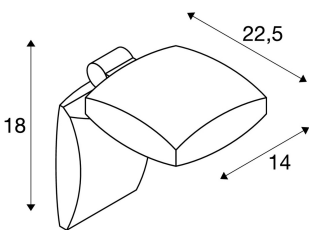

## MERVALED

outdoor wandarmatuur, led, 3000 K, IP54, antraciet, 14W

Krachtige led buitenspot MERVALED voor verlichting van binnenplaatsen en opritten. Door de kantelbare lampenkop plus de beveiligingsklasse IP54 is de spot voor de buitenmontage aan wanden geschikt. De in warm- en neutraalwitte lichtkleur verkrijgbare spot wordt, via de ingebouwde driver, direct op 230 V netspanning aangesloten. Deze lamp bevat ingebouwde ledlampen. De ledlampen kunnen in de lamp niet worden vervangen.

## TECHNISCHE SPECIFICATIES

Art.nr.:	232415
Inclusief lampen	0
Primaire nominale spanning	220-240V ~50/60Hz mA/V
Secundaire stroom / secundaire spanning	300 mA/V
Verticaal kantelbereik	180 °
Horizontaal draaibereik	340 °
Breedte	14.0 cm
Hoogte	26.5 cm
Diepte	22.5 cm
Nettogewicht	1.213 kg
Brutogewicht	1.415 kg
IP-code	IP 54
Veiligheidsklasse	I
Montage	Opbouw
Montagebeschrijving	Wand
Wattage	14.0 W
Lumen	1000 lm
Lichtkleurtemperatuur	3000 Kelvin
Stralingshoek	30 °
Kleur	antraciet
CRI	>80
Binning	6

Levensduur	30000 h
BIG WHITE pagina	637