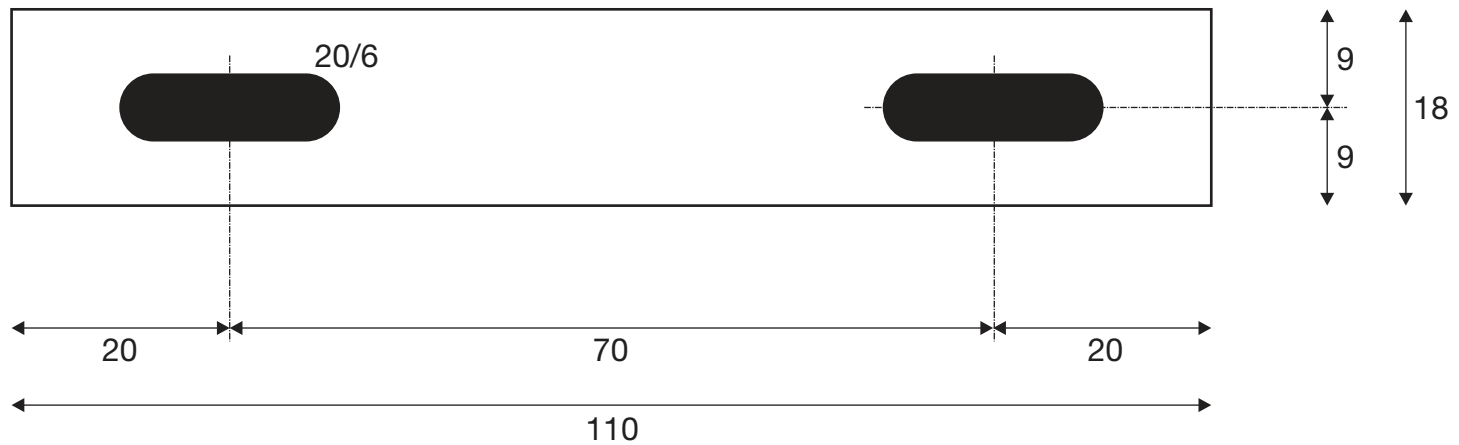

Item-no. 232350 / 1000803

(mm)

not in scale

nicht maßstäblich

28.02.2018 SLV GmbH

Technische Änderungen vorbehalten. Technical Details are subject to change. Les détails techniques sont sujet à des changements.