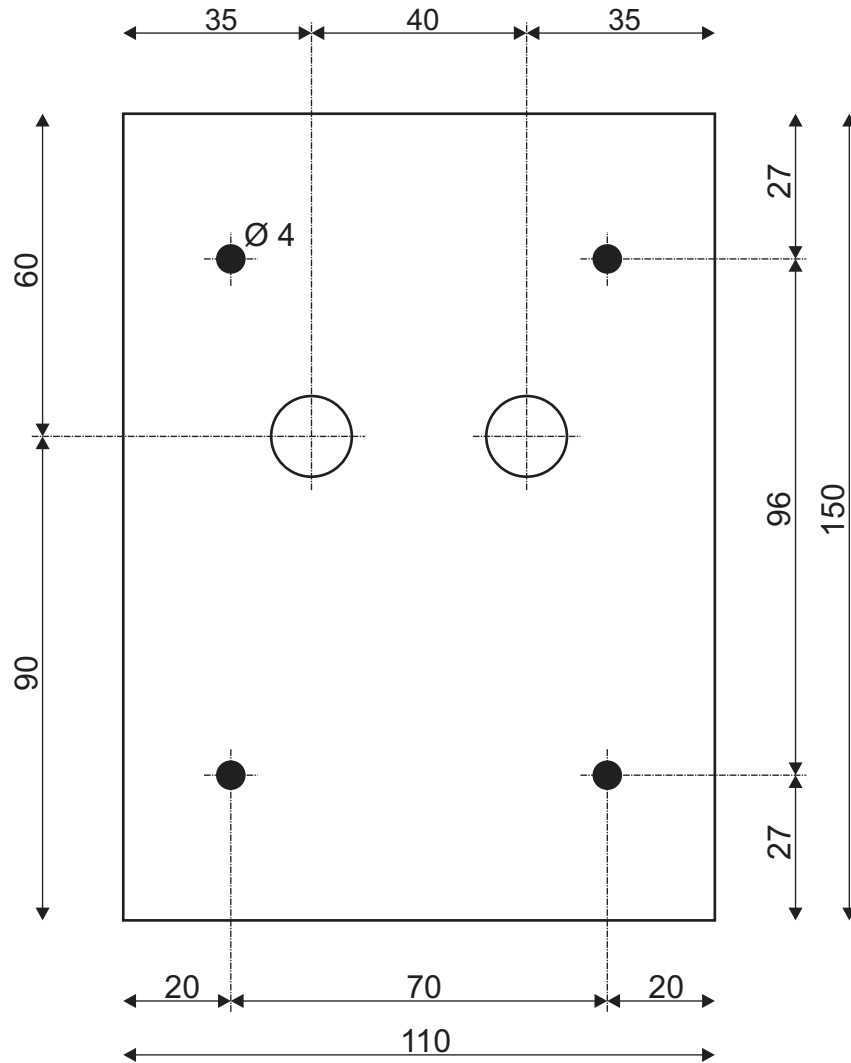

Item-no. 231865
 (mm)
 not in scale
 nicht maßstäblich

20.02.2018 SLV GmbH

Technische Änderungen vorbehalten. Technical Details are subject to change. Les détails techniques sont sujet à des changements. Nos reservamos el derecho a modificaciones técnicas. Modifiche tecniche riservate. Behoudens technische wijzigingen. Ret til tekniske ændringer forbeholdes. Zmiany techniczne zastrzeżone. Сохраняется право на внесение технических изменений. Tekniska ändringar kan förekomma. Teknik deęisiklik yapma hakkı saklıdır. A technikai részletek termékenként változhatnak.