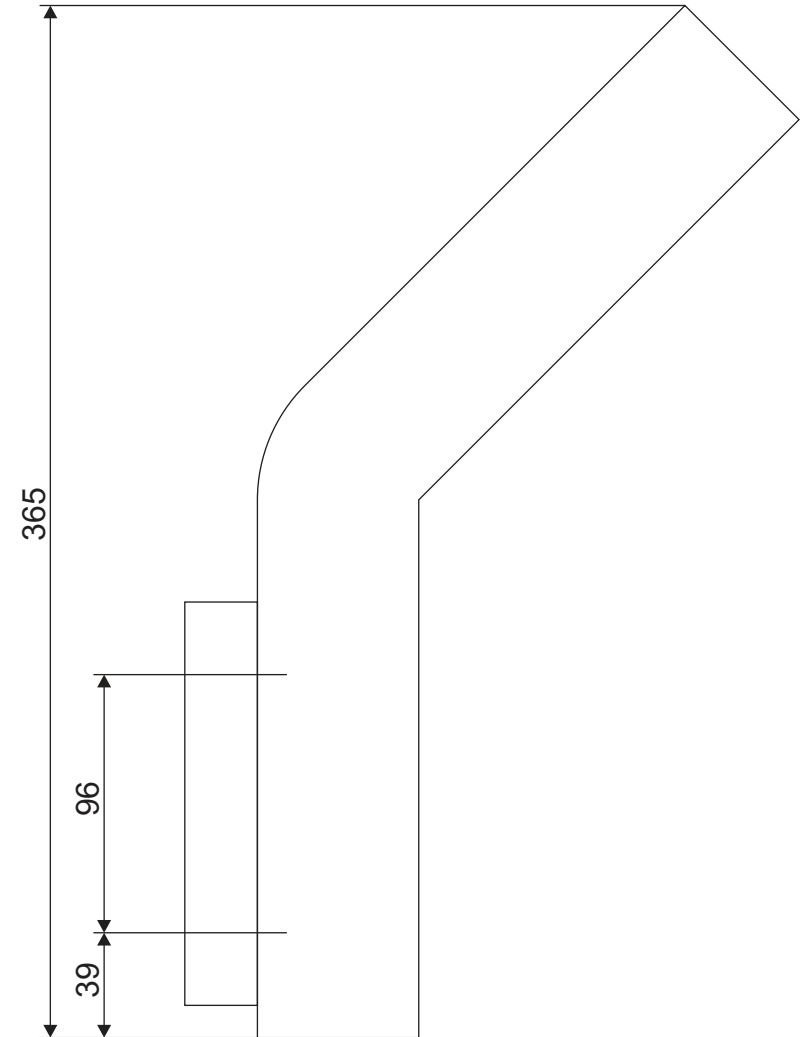

Item-no. 231865
 (mm)
 not in scale
 nicht maßstäblich

20.02.2018 SLV GmbH

Technische Änderungen vorbehalten. Technical Details are subject to change. Les détails techniques sont sujet à des changements. Nos reservamos el derecho a modificaciones técnicas. Modifiche tecniche riservate. Behoudens technische wijzigingen. Ret til tekniske ændringer forbeholdes. Zmiany techniczne zastrzeżone. Сохраняется право на внесение технических изменений. Tekniska ändringar kan förekomma. Teknik deęisiklik yapma hakkı saklıdır. A technikai részletek termékenként változhatnak.