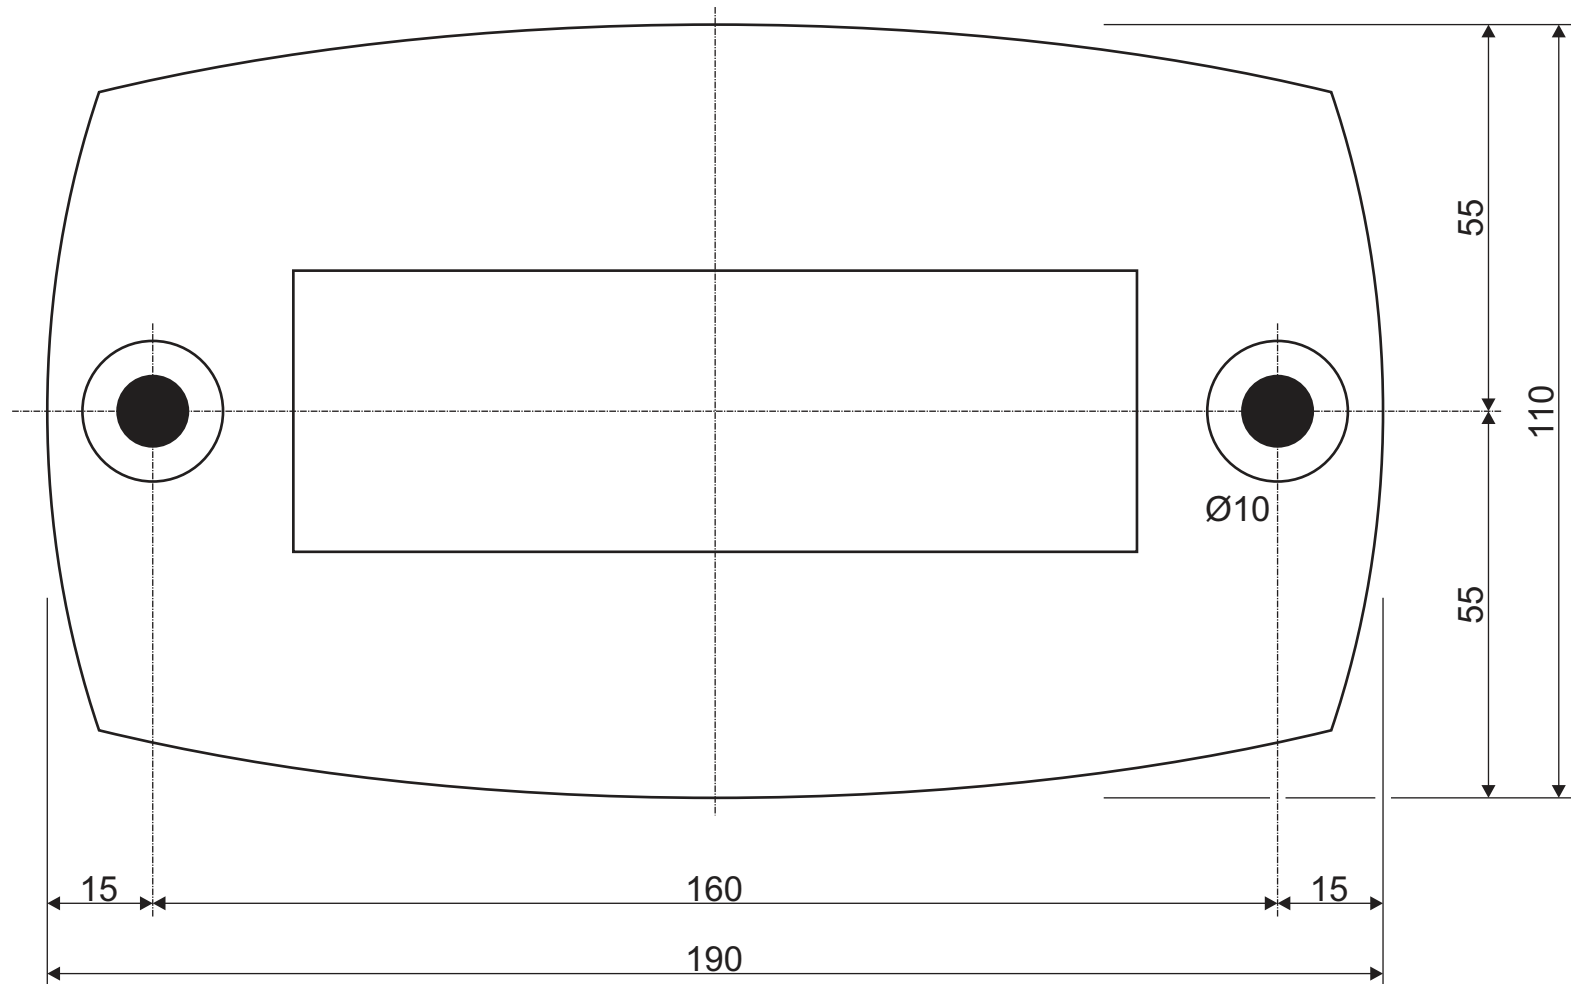

Item-no. 231765
(mm)
not in scale
nicht maßstäblich

20.02.2018 SLV GmbH

Technische Änderungen vorbehalten. Technical Details are subject to change. Les détails techniques sont sujet à des changements. Nos reservamos el derecho a modificaciones técnicas. Modifiche tecniche riservate. Behoudens technische wijzigingen. Ret til tekniske ændringer forbeholdes. Zmiany techniczne zastrzeżone. Сохраняется право на внесение технических изменений. Tekniska ändringar kan förekomma. Teknik deęisiklik yapma hakkı saklıdır. A technikai részletek termékenként változhatnak.