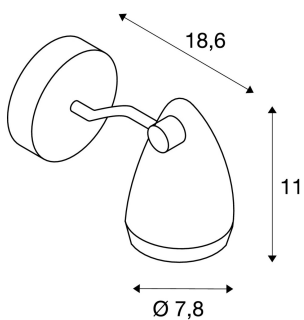

CV-SPOT

уличный настенный и потолочный, светодиод GU10 51 мм, IP44, нержавеющая сталь, макс. 4 Вт

В настенном светильнике CV-SPOT из шлифованной нержавеющей стали выбранный светодиодный источник света закрыт от внешнего воздействия стеклом. Сочетание нержавеющей стали и стекла создает классический дорогой образ. Светильник имеет степень защиты IP65 и может использоваться вне помещений. Прямое подключение к электросети напряжением 230 В.

Технические характеристики

Тов. №:	231662
Патрон	GU10
Источник света	LED GU10 51mm
Количество патронов	1
Включая источник света	0
Номинальное первичное напряжение	230V ~50Hz mA/V
Диапазон изменения угла наклона от	180 °
Ширина	11.0 cm
Высота	18.6 cm
Глубина	13.3 cm
Вес нетто	1.543 kg
вес брутто	1.747 kg
IP Code	IP 44
Класс защиты	I
Сборка	MOUNTING_SURFACE
Детали сборки	Потолок, Стена
Мощность	4.0 W
Цвет	Нержавеющая сталь