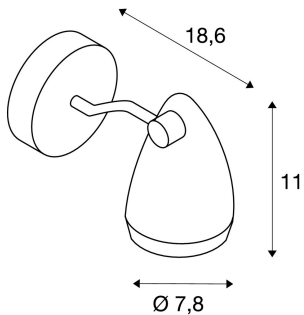

CV-SPOT

lampada a parete/plafone, LED GU10 51 mm, IP44, acciaio inox, max. 4W

La lampada da parete in acciaio inox spazzolato CV-SPOT è dotata di un vetro che protegge le lampadine LED scelte dagli agenti esterni. La combinazione di acciaio inox e vetro le dona un carattere classico dallo stile pregiato. La lampada è adatta anche per l'uso esterno grazie al grado di protezione IP65. Si collega direttamente alla rete elettrica da 230V.

DATI TECNICI

Articolo:	231662
Attacco	GU10
Lampadine	LED GU10 51mm
Numero di attacchi	1
Lampade incluse	0
Tensione nominale primaria	230V ~50Hz mA/V
Orientabilità	180 °
Larghezza	11.0 cm
Altezza	18.6 cm
Profondità	13.3 cm
Peso netto	1.543 kg
Peso lordo	1.747 kg
Codice IP	IP 44
Classe isolamento	I
Montaggio	A plafone/parete
Dettagli di montaggio	Soffitto, Parete
Wattaggio	4.0 W
Colore	acciaio inox