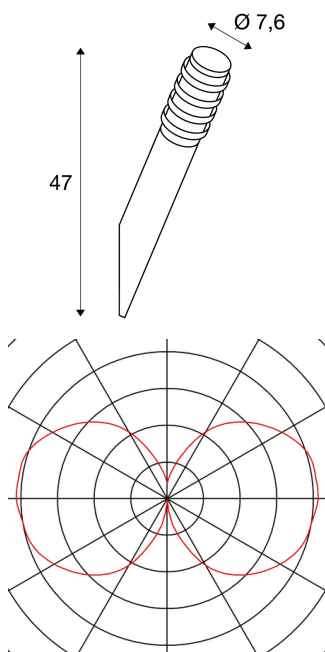

BIG NAILS PLUS

Outdoor Wandleuchte, TC-(D,H,T,Q)SE, IP44 , edelstahl 304, max. 23W

Die Wandleuchte der BIG NAILS PLUS Serie besticht durch Ihre Leuchtfläche bestehend aus opalen Acrylglasringen die in den Edelstahlkörper der Leuchte eingearbeitet sind. Durch Schutzart IP44 ist sie für den Außenbereich geeignet. Optional ist eine Verbindungsbox zum sicheren, elektrischem Anschluss im runden Leuchtschaft verfügbar. Der elektrische Anschluss der Leuchte erfolgt an 230V Netzspannung. Die BIG NAILS PLUS Serie beinhaltet des Weiteren Standleuchten und ist somit universell einsetzbar.

TECHNISCHE DATEN

Art. Nr.:	231622
Fassung	E27
Anzahl Fassungen	1
Leuchtmittel inklusive	0
Primäre Nennspannung	230V ~50Hz mA/V
Höhe	47.0 cm
Durchmesser	7.6 cm
Nettogewicht	1.008 kg
Bruttogewicht	1.364 kg
IP Code	IP 44
Schutzklasse	I
Montage	Aufbau
Montagedetails	Wand
Wattage	23.0 W
Farbe	edelstahl