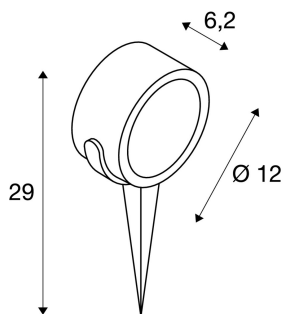

## SITRA 360 SPIKE

Outdoor Spiessleuchte, einflammig, TCR-TSE, IP44, anthrazit, max. 9W

Die aus Aluminium gefertigte Spiessleuchte SITRA 360 SPIKE ist durch den kardanisich dreh- und schwenkbaren Leuchtenkopf, sowie der Schutzart IP44 für fast alle Anforderungen der Außenbeleuchtung geeignet. Der elektrische Anschluss erfolgt mittels Netzkabel inkl. Netzstecker an 230V Netzspannung. Die SITRA 360 SPIKE beinhaltet des Weiteren Stand-, Wand-, sowie Deckenleuchten und ist somit universell einsetzbar.

## TECHNISCHE DATEN

Art. Nr.:	231525
Fassung	GX53
Leuchtmittel	TCR-TSE
Anzahl Fassungen	1
Leuchtmittel inklusive	0
Primäre Nennspannung	230V ~50Hz mA/V
Schwenkbereich	90 °
Länge	12.0 cm
Breite	6.2 cm
Höhe	12.0 cm
Nettogewicht	0.685 kg
Bruttogewicht	0.788 kg
IP Code	IP 44
Schutzklasse	I
Schlagfestigkeitsklasse	IK04
Schlagfestigkeit	0,5 Joule
Montage	Aufbau
Montagedetails	Boden
Wattage	9.0 W
Farbe	anthrazit
BIG WHITE Seite	591

## Zubehör

1000868	GARTENSTECKDOSE , 4-Fach, schwarz, Deutschland Version, 1,5m Anschlusskabel, IP44
---------	---