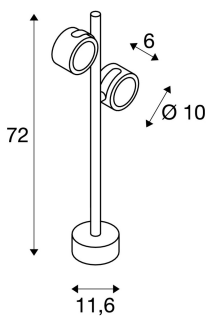

SITRA SL 360

уличный напольный светильник, двухрожковый,
TCR-TSE, IP44, антрацитовый, макс. 18 Вт

Напольный светильник SITRA SL 360 изготовлен из алюминия, два карданных рожка регулируется по углу поворота и наклона. Светильник имеет степень защиты IP44, поэтому удовлетворяет почти всем требованиям к наружному освещению. Для удобства монтажа опционально доступен колышек для крепления в грунт. Светильник, доступный в двух цветовых версиях, предназначен для подключения к электросети напряжением 230 В. Серия SITRA SL 360 также включает настенные, потолочные светильники и светильники на колышке, поэтому является универсальной в применении.

Технические характеристики

Тов. №:	231505
Патрон	GX53
Источник света	TCR-TSE
Количество патронов	2
Включая источник света	0
Номинальное первичное напряжение	230V ~50Hz mA/V
Диапазон изменения угла наклона от	90 °
Вертикальный диапазон изменения угла наклона от	90 °
Длина	28.0 cm
Ширина	11.6 cm
Высота	72.0 cm
Вес нетто	1.824 kg
вес брутто	2.856 kg
IP Code	IP 44
Класс защиты	I
Сборка	MOUNTING_SURFACE
Детали сборки	Пол
Мощность	9.0 W
Цвет	антрацитовый
BIG WHITE Seite	582