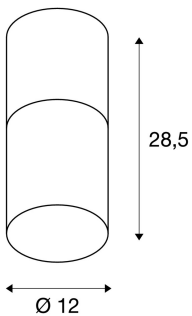

## LISENNE

plafonnier extérieur, gris/verre fumé, E27, 23W max, IP44, basalte

Le plafonnier discret LISENNE-O présente un aspect verre fumé avec base en basalte. La douille E27 intégrée au luminaire permet de l'utiliser avec des sources LED et à économie d'énergie. Le raccordement électrique du luminaire s'effectue directement sur la tension secteur 230V.

## INFORMATIONS TECHNIQUES

Réf. :	231361
Douille	E27
Nombre de douilles	1
Lampes incluses	0
Tension nominale primaire	230V ~50/60Hz mA/V
Hauteur	28.5 cm
Diamètre	12.0 cm
Poids net	2.904 kg
Poids brut	3.271 kg
Code IP	IP 44
Classe de protection	I
Montage	En saillie
Détails de montage	Plafond
Puissance en watts	23.0 W
Coloris	gris
Page du BIG WHITE	673