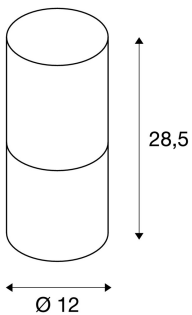

## LISENNE-O

Outdoor Tischleuchte, TC-(D,H,T,Q)SE, rund, max. 23W

Die dezente Tischleuchte LISENNE-O erscheint in einer Rauchglas-Optik mit einem aus Basalt gefertigtem Unterbau. Durch den verbauten E27 Sockel ist die Leuchte für LED- und Energiesparleuchtmittel geeignet. Der elektrische Anschluss der Leuchte erfolgt mittels verbauter Zuleitung inkl. Netzstecker direkt an 230V Netzspannung.

## TECHNISCHE DATEN

|                         |                    |
|-------------------------|--------------------|
| Art. Nr.:               | 231360             |
| Fassung                 | E27                |
| Anzahl Fassungen        | 1                  |
| Leuchtmittel inklusive  | 0                  |
| Primäre Nennspannung    | 230V ~50/60Hz mA/V |
| Höhe                    | 28.5 cm            |
| Durchmesser             | 12.0 cm            |
| Nettogewicht            | 2.782 kg           |
| Bruttogewicht           | 3.146 kg           |
| IP Code                 | IP 44              |
| Schutzklasse            | I                  |
| Schlagfestigkeitsklasse | IK04               |
| Schlagfestigkeit        | 0,5 Joule          |
| Montage                 | Mobil              |
| Wattage                 | 23.0 W             |
| Farbe                   | grau               |
| BIG WHITE Seite         | 541                |