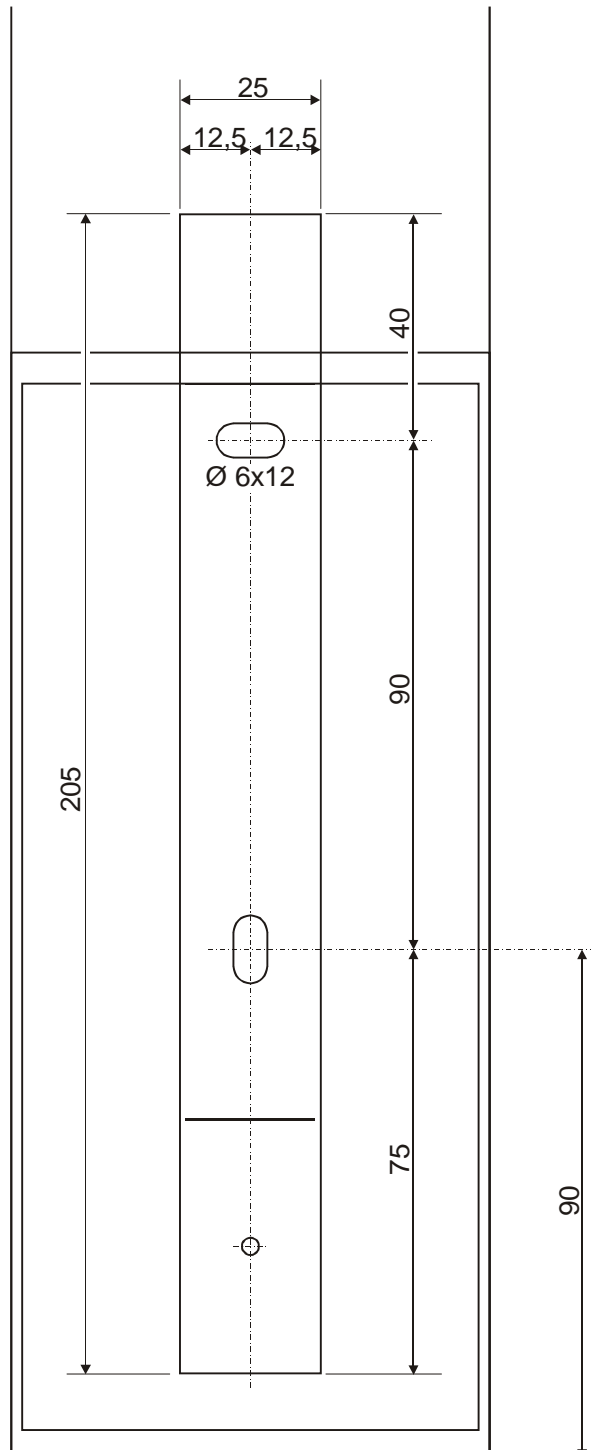

Art.-Nr. 231195

Name: GRAFIT TORCH

Maße / Dimensions mm  
Nicht maßstabgetreu  
Not in scale

08.03.2013 © by SLV Elektronik GmbH

Technische Änderungen vorbehalten. Technical Details are subject to change. Les détails techniques sont sujet à des changements. Nos reservamos el derecho a modificaciones técnicas. Modifiche tecniche riservate. Behoudens technische wijzigingen. Ret til tekniske ændringer forbeholdes. Zmiany techniczne zastrzeżone. Сохраняется право на внесение технических изменений. Tekniska ändringar kan förekomma. Teknik değişiklik yapma hakkı saklıdır.