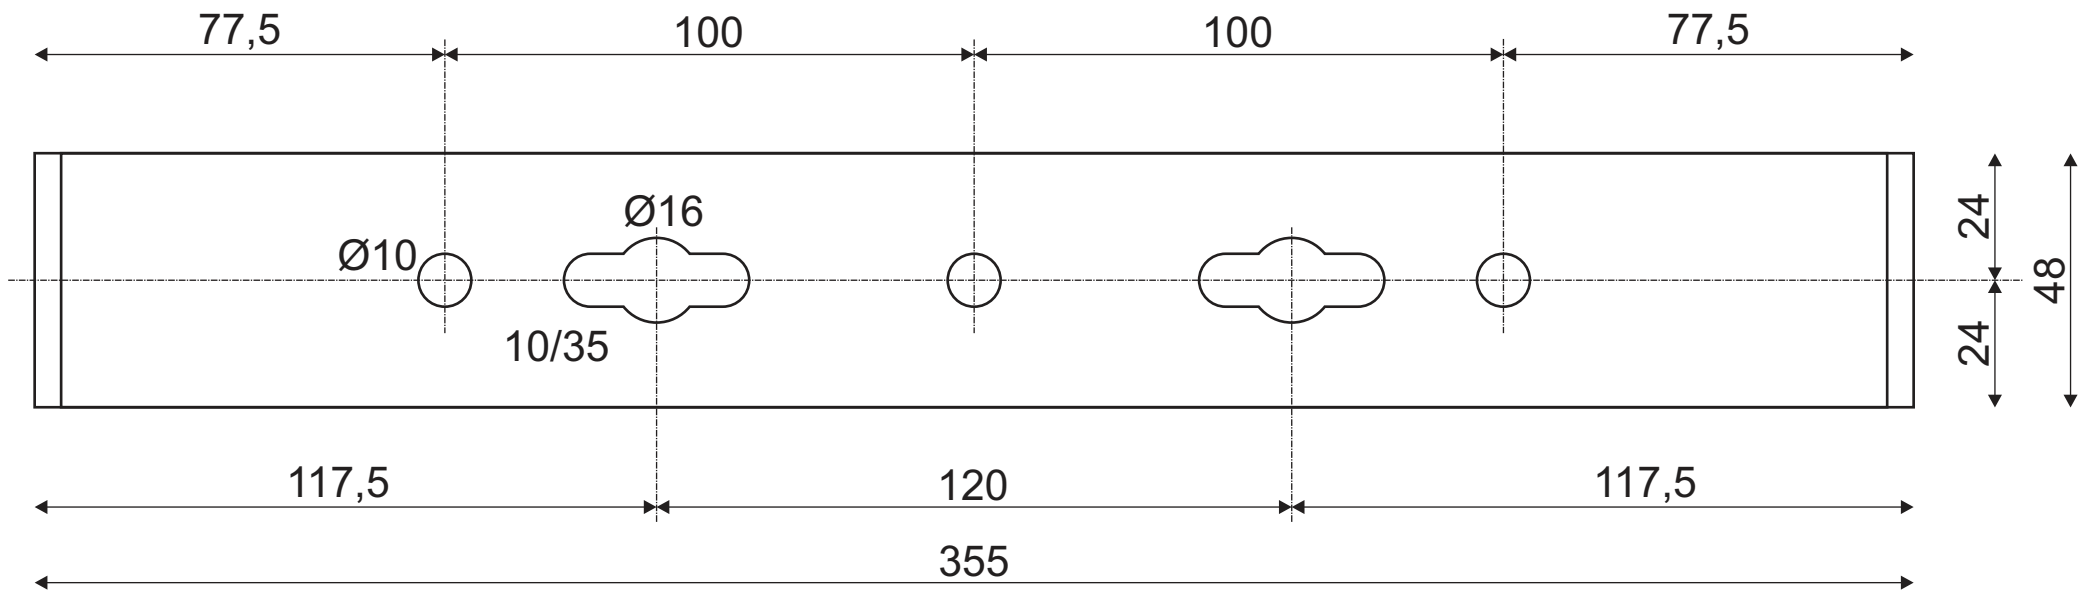

Item-no. 231173 / 231175

(mm)

not in scale

nicht maßstäblich

26.02.2018 SLV GmbH

Technische Änderungen vorbehalten. Technical Details are subject to change. Les détails techniques sont sujet à des changements.