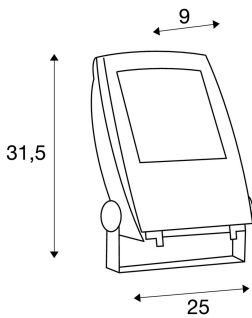

## FLOOD LIGHT

**Outdoor Fassadenleuchte, LED, 3000K, IP65, schwarz matt, 100°, 36W**

Leistungsstarker FLOOD LIGHT Strahler zur Beleuchtung von Flächen und Plätzen. Durch den schwenkbaren Montagebügel sowie die Schutzart IP65 ist der Strahler für die Außenmontage an Wand, Decke und Boden geeignet. Der elektrische Anschluss des in warm- und neutralweiß verfügbaren Strahlers erfolgt durch den verbauten Treiber sowie der Zuleitung inkl. Netzstecker direkt an 230V Netzspannung. Zur einfachen Bodenmontage ist optional ein Erdspieß erhältlich. Diese Leuchte enthält eingebaute LED-Lampen.

## TECHNISCHE DATEN

Art. Nr.:	231162
Leuchtmittel inklusive	0
Primäre Nennspannung	230V ~50Hz mA/V
Vertikaler Schwenkbereich	180 °
Länge	25.0 cm
Breite	9.0 cm
Höhe	31.5 cm
Nettogewicht	2.777 kg
Bruttogewicht	3.066 kg
IP Code	IP 65
Schutzklasse	I
Schlagfestigkeitsklasse	IK04
Schlagfestigkeit	0,5 Joule
Montage	Aufbau
Montagedetails	Decke, Boden, Wand
Wattage	36.0 W
Lumen	2100 lm
Lichtfarbtemperatur	3000 Kelvin
Abstrahlwinkel	100 °
Farbe	schwarz
CRI	>70
LXXBXX Daten	70/50