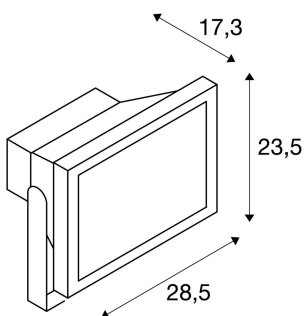

OUTDOOR BEAM

уличный фасадный светильник, светодиодный, 3000K IP65, серебристо-серый, 100°, 56 Вт

Высокомощный уличный светодиодный прожектор OUTDOOR BEAM для освещения поверхностей и площадок. Благодаря монтажной скобе с регулировкой угла наклона, а также степени защиты IP65 прожектор подходит для настенного, потолочного или напольного монтажа вне помещений. Прямое подключение прожектора с теплым белым или нейтральным белым цветом свечения к сети 230 В осуществляется с помощью установленного драйвера, а также питающего провода. Для удобства монтажа на стене дополнительно доступен настенный кронштейн. Этот светильник оснащен встроенными светодиодными лампами.

Технические характеристики

Тов. №:	231122
Включая источник света	0
Номинальное первичное напряжение	230V ~50Hz mA/V
Вертикальный диапазон изменения угла наклона от	90 °
Длина	28.5 cm
Ширина	17.3 cm
Высота	23.5 cm
Вес нетто	3.298 kg
вес брутто	3.682 kg
IP Code	IP 65
Класс защиты	I
Класс ударопрочности	IK04
Ударопрочность	0,5 Joule
Сборка	MOUNTING_SURFACE
Детали сборки	Потолок,Пол,Стена
Мощность	56.0 W
Световой поток	4500 lm
Цветовая температура	3000 Kelvin
Половинный угол	100 °
Цвет	серый
CRI	>70
LXXVXX Данные	70/50