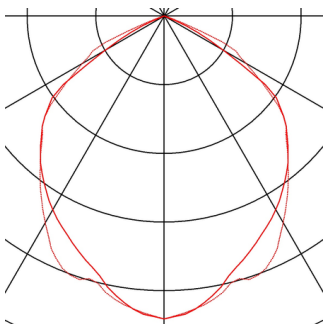

OUTDOOR BEAM

уличный фасадный светильник, светодиодный, 3000K IP65, серебристо-серый, 100°, 56 Вт

Высокомощный уличный светодиодный прожектор OUTDOOR BEAM для освещения поверхностей и площадок. Благодаря монтажной скобе с регулировкой угла наклона, а также степени защиты IP65 прожектор подходит для настенного, потолочного или напольного монтажа вне помещений. Прямое подключение прожектора с теплым белым или нейтральным белым цветом свечения к сети 230 В осуществляется с помощью установленного драйвера, а также питающего провода. Для удобства монтажа на стене дополнительно доступен настенный кронштейн. Этот светильник оснащен встроенными светодиодными лампами.

Технические характеристики

Тов. №:	231122
Включая источник света	0
Номинальное первичное напряжение	230V ~50Hz mA/V
Вертикальный диапазон изменения угла наклона от	90 °
Длина	28.5 cm
Ширина	17.3 cm
Высота	23.5 cm
Вес нетто	3.298 kg
вес брутто	3.682 kg
IP Code	IP 65
Класс защиты	I
Класс ударопрочности	IK04
Ударопрочность	0,5 Joule
Сборка	MOUNTING_SURFACE
Детали сборки	Потолок,Пол,Стена
Мощность	56.0 W
Световой поток	4500 lm
Цветовая температура	3000 Kelvin
Половинный угол	100 °
Цвет	серый
CRI	>70
LXXVXX Данные	70/50