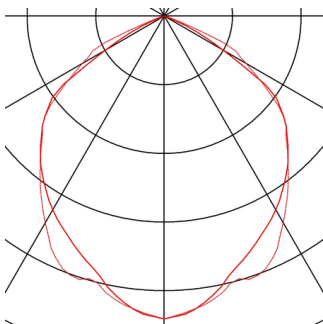

OUTDOOR BEAM

уличный фасадный светильник, светодиодный, 5700K IP65, серебристо-серый, 100°, 56 Вт

Высокомощный уличный светодиодный прожектор OUTDOOR BEAM для освещения поверхностей и площадок. Благодаря монтажной скобе с регулировкой угла наклона, а также степени защиты IP65 прожектор подходит для настенного, потолочного или напольного монтажа вне помещений. Прямое подключение прожектора с теплым белым или нейтральным белым цветом свечения к сети 230 В осуществляется с помощью установленного драйвера, а также питающего провода. Для удобства монтажа на стене дополнительно доступен настенный кронштейн. Этот светильник оснащен встроенными светодиодными лампами.

Технические характеристики

Тов. №:	231121
Включая источник света	0
Номинальное первичное напряжение	230V ~50Hz mA/V
Вертикальный диапазон изменения угла наклона от	90 °
Длина	28.5 cm
Ширина	17.3 cm
Высота	23.5 cm
Вес нетто	3.33 kg
вес брутто	3.746 kg
IP Code	IP 65
Класс защиты	I
Класс ударопрочности	IK04
Ударопрочность	0,5 Joule
Сборка	MOUNTING_SURFACE
Детали сборки	Потолок,Пол,Стена
Мощность	56.0 W
Световой поток	5100 lm
Половинный угол	100 °
Цвет	серый
CRI	>70
LXXBXX Данные	70/50
Срок службы	30000 h