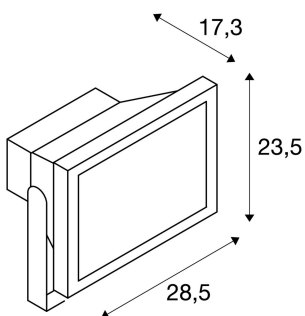

OUTDOOR BEAM

уличный фасадный светильник, светодиодный, 5700K IP65, серебристо-серый, 100°, 56 Вт

Высокомощный уличный светодиодный прожектор OUTDOOR BEAM для освещения поверхностей и площадок. Благодаря монтажной скобе с регулировкой угла наклона, а также степени защиты IP65 прожектор подходит для настенного, потолочного или напольного монтажа вне помещений. Прямое подключение прожектора с теплым белым или нейтральным белым цветом свечения к сети 230 В осуществляется с помощью установленного драйвера, а также питающего провода. Для удобства монтажа на стене дополнительно доступен настенный кронштейн. Этот светильник оснащен встроенными светодиодными лампами.

Технические характеристики

Тов. №:	231121
Включая источник света	0
Номинальное первичное напряжение	230V ~50Hz mA/V
Вертикальный диапазон изменения угла наклона от	90 °
Длина	28.5 cm
Ширина	17.3 cm
Высота	23.5 cm
Вес нетто	3.33 kg
вес брутто	3.746 kg
IP Code	IP 65
Класс защиты	I
Класс ударопрочности	IK04
Ударопрочность	0,5 Joule
Сборка	MOUNTING_SURFACE
Детали сборки	Потолок,Пол,Стена
Мощность	56.0 W
Световой поток	5100 lm
Половинный угол	100 °
Цвет	серый
CRI	>70
LXXBXX Данные	70/50
Срок службы	30000 h