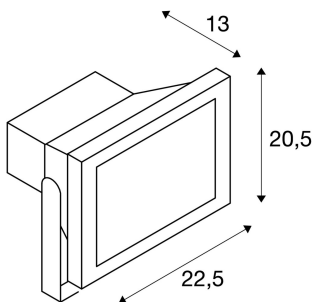

OUTDOOR BEAM

outdoor gevelverlichting, LED, 3000K IP65, zilvergrijs, 100°, omvormbaar tot grondpinarmatuur, 30W

Sterke OUTDOOR BEAM spot om oppervlakken en terreinen te verlichten. Dankzij de richtbare montagebeugel en beschermklasse IP65 is de spot geschikt om buiten te monteren aan de wand en het plafond en op de grond. Met behulp van de ingebouwde driver en de toevoerleiding met netstekker wordt de in warm en neutraal wit verkrijgbare spot rechtstreeks aangesloten op 230V netspanning. Voor een eenvoudige montage in de grond is een grondpin verkrijgbaar. Dit armatuur bevat ingebouwde LED-lampen.

TECHNISCHE GEGEVENS

Art.nr.:	231112
Inclusief lampen	0
Primaire nominale spanning	230V ~50Hz mA/V
Verticaal zwenkbereik	90 °
Lengte	22.5 cm
Breedte	13.0 cm
Hoogte	20.5 cm
Nettogewicht	2.645 kg
Brutogewicht	2.911 kg
IP-code	IP 65
Beschermingsklasse	I
Schokbestendigheidsklasse	IK04
Schokbestendigheid	0,5 Joule
Montage	opbouw
Montagebeschrijving	plafond, grond, wand
Wattage	35.0 W
Lumen	2600 lm
Lichtkleurtemperatuur	3000 Kelvin
Stralingshoek	100 °
Kleur	grijs
CRI	>70
LXXBXX-gegevens	70/50