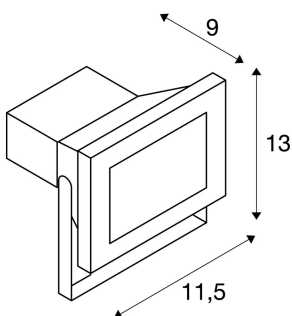

OUTDOOR BEAM

уличный фасадный светильник, светодиодный, 3000K IP65, серебристо-серый, 100°, можно использовать как светильник на колышке, 10 Вт

Высокомощный уличный светодиодный прожектор OUTDOOR BEAM для освещения поверхностей и площадей. Благодаря монтажной скобе с регулировкой угла наклона, а также степени защиты IP65 прожектор подходит для настенного, потолочного или напольного монтажа вне помещений. Прямое подключение прожектора с теплым белым или нейтральным белым цветом свечения к сети 230 В осуществляется с помощью установленного драйвера, а также питающего провода. Для удобства напольного монтажа дополнительно доступен колышек для крепления в грунт. Этот светильник оснащен встроенными светодиодными лампами.

Технические характеристики

Тов. №:	231102
Включая источник света	0
Номинальное первичное напряжение	230V ~50Hz mA/V
Вертикальный диапазон изменения угла наклона от	90 °
Длина	11.5 cm
Ширина	9.0 cm
Высота	13.0 cm
Вес нетто	0.841 kg
вес брутто	0.95 kg
IP Code	IP 65
Класс защиты	I
Класс ударопрочности	IK04
Ударопрочность	0,5 Joule
Сборка	MOUNTING_SURFACE
Детали сборки	Потолок,Пол,Стена
Мощность	13.0 W
Световой поток	750 lm
Цветовая температура	3000 Kelvin
Половинный угол	100 °
Цвет	серый
CRI	>70
LXXBXX Данные	70/50