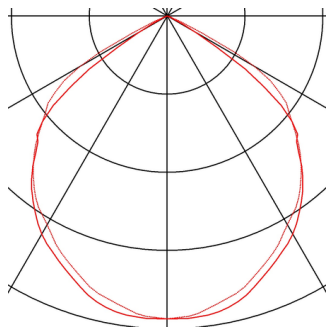

OUTDOOR BEAM

уличный фасадный светильник, светодиодный, 3000K IP65, серебристо-серый, 100°, можно использовать как светильник на колышке, 10 Вт

Высокомощный уличный светодиодный прожектор OUTDOOR BEAM для освещения поверхностей и площадей. Благодаря монтажной скобе с регулировкой угла наклона, а также степени защиты IP65 прожектор подходит для настенного, потолочного или напольного монтажа вне помещений. Прямое подключение прожектора с теплым белым или нейтральным белым цветом свечения к сети 230 В осуществляется с помощью установленного драйвера, а также питающего провода. Для удобства напольного монтажа дополнительно доступен колышек для крепления в грунт. Этот светильник оснащен встроенными светодиодными лампами.

Технические характеристики

Тов. №:	231102
Включая источник света	0
Номинальное первичное напряжение	230V ~50Hz mA/V
Вертикальный диапазон изменения угла наклона от	90 °
Длина	11.5 cm
Ширина	9.0 cm
Высота	13.0 cm
Вес нетто	0.841 kg
вес брутто	0.95 kg
IP Code	IP 65
Класс защиты	I
Класс ударопрочности	IK04
Ударопрочность	0,5 Joule
Сборка	MOUNTING_SURFACE
Детали сборки	Потолок,Пол,Стена
Мощность	13.0 W
Световой поток	750 lm
Цветовая температура	3000 Kelvin
Половинный угол	100 °
Цвет	серый
CRI	>70
LXXBXX Данные	70/50