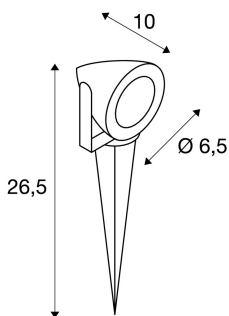

### DATI TECNICI

Articolo:	231025
Lampade incluse	0
Tensione nominale primaria	230V ~50Hz mA/V
Orientabilità sull'asse verticale	180 °
Raggio di rotazione orizzontale	360 °
Lunghezza	6.5 cm
Lunghezza picchetto da terra	17.5 cm
Altezza	9.0 cm
Diametro	6.5 cm
Peso netto	0.458 kg
Peso lordo	0.551 kg
Codice IP	IP 44
Classe isolamento	I
Classe di resistenza all'urto	IK04
Resistenza all'urto	0,5 Joule
Montaggio	A plafone/parete
Dettagli di montaggio	Pavimento, Pavimento con accessori
Wattaggio	4.2 W
Lumen	133 lm
Temperatura colore	3000 Kelvin
Angolo di emissione	30 °
Colore	antracite