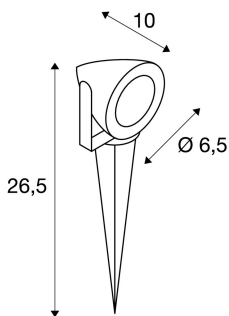

NAUTILUS SPIKE COMPACT

outdoor lamp met grondpin, led, 3000 K, IP44, zilvergrijs, 230 V, 4 W

De verplaatsbare spots van de serie NAUTILUS zijn de plug & play bestsellers van het huis SLV, het merk dat al vele jaren talloze van toegevoegde waarde is voor uiteenlopende buitengebieden, zowel voor commerciële toepassing als voor particulieren. De reden daarvoor ligt voor de hand: Compromisloze kwaliteit voor wat betreft bestendigheid en flexibiliteit. Op deze manier zorgt een NAUTILUS buitenlamp zowel tijdens strenge winternachten als op warme zomeravonden voor een ongeëvenaarde sfeer en verlichte effecten in de tuin. Het maakt niet uit of u met de Nautilus uw bloemen, bomen of waterpartijen belicht. De serie NAUTILUS beschikt over een veelvoud aan uitvoeringen van verschillende types, vormen en kleuren, met stekker of met open kabeleinde, met montageplaat of met grondpin. Bij exemplaren met GU10-fitting verzoeken wij u de maximale afmeting en het maximale wattage voor de te gebruiken lichtbron (niet meegeleverd) in acht te nemen. Wanneer laat u zich overtuigen en betoveren door de talloze voordelen van de klassiekers van SLV?

TECHNISCHE SPECIFICATIES

Art.nr.:	231022
Inclusief lampen	0
Primaire nominale spanning	230V ~50Hz mA/V
Verticaal kantelbereik	180 °
Horizontaal draaibereik	360 °
Lengte	6.5 cm
Lange grondpin	17.5 cm
Hoogte	9.0 cm
Diameter	6.5 cm
Nettogewicht	0.448 kg
Brutogewicht	0.554 kg
IP-code	IP 44
Veiligheidsklasse	I
Slagvastheidsklasse	IK04
Slagvastheid	0,5 Joule
Montage	Opbouw
Montagebeschrijving	Vloer
Wattage	4.2 W
Lumen	133 lm
Lichtkleurtemperatuur	3000 Kelvin
Stralingshoek	30 °
Kleur	grijs

CRI	>80
Binning	6
LXXBXX gegevens	70/50
Levensduur	30000 h

Bijetten
