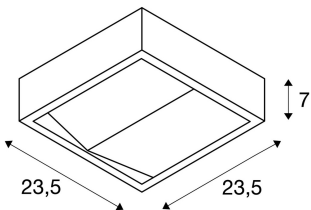

## TECHNISCHE DATEN

Art. Nr.:	230894
Leuchtmittel inklusive	0
Primäre Nennspannung	100-277V ~50/60Hz mA/V
Sekundär Strom / Sekundär Spannung	350 mA/V
Breite	23.5 cm
Höhe	23.5 cm
Tiefe	7.0 cm
Nettogewicht	2.289 kg
Bruttogewicht	2.582 kg
IP Code	IP 54
Schutzklasse	I
Montage	Aufbau
Montagedetails	Decke
Wattage	15.0 W
Lumen	500 lm
Lichtfarbtemperatur	3000 Kelvin
Abstrahlwinkel	45 °
Farbe	grau
CRI	>80
Binning	6
LXXBXX Daten	70/50
Lebensdauer	25000 h