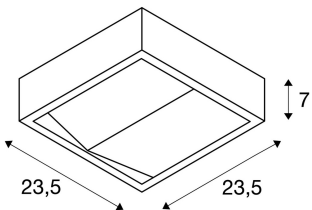

TECHNISCHE GEGEVENS

Art.nr.:	230891
Inclusief lampen	0
Primaire nominale spanning	100-277V ~50/60Hz mA/V
Secundaire stroom/spanning	350 mA/V
Breedte	23.5 cm
Hoogte	23.5 cm
Diepte	7.0 cm
Nettogewicht	2.225 kg
Brutogewicht	2.504 kg
IP-code	IP 54
Beschermingsklasse	I
Montage	opbouw
Montagebeschrijving	plafond
Wattage	15.0 W
Lumen	920 lm
Lichtkleurtemperatuur	3000 Kelvin
Stralingshoek	150 °
Kleur	wit
CRI	>80
Binning	6
LXXBXX-gegevens	70/50
Levensduur	25000 h