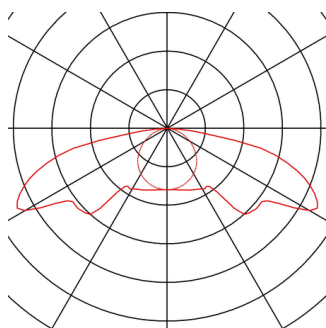

INDIGLA WING

Deckenleuchte, LED, 3000K, IP54, weiß, 72W

Die moderne LED-Deckenanbauleuchte INDIGLA WING ermöglicht durch den asymmetrischen Doppelreflektor eine außerordentlich blendfreie Beleuchtung, ideal geeignet für die Beleuchtung von Korridoren. Durch den integrierten LED-Treiber ist die Leuchte anschlussfertig für 230V Netzspannung.

TECHNISCHE DATEN

Art. Nr.:	230891
Leuchtmittel inklusive	0
Primäre Nennspannung	100-277V ~50/60Hz mA/V
Sekundär Strom / Sekundär Spannung	350 mA/V
Breite	23.5 cm
Höhe	23.5 cm
Tiefe	7.0 cm
Nettogewicht	2.225 kg
Bruttogewicht	2.504 kg
IP Code	IP 54
Schutzklasse	I
Montage	Aufbau
Montagedetails	Decke
Wattage	15.0 W
Lumen	920 lm
Lichtfarbtemperatur	3000 Kelvin
Abstrahlwinkel	150 °
Farbe	weiß
CRI	>80
Binning	6
LXXBXX Daten	70/50
Lebensdauer	25000 h