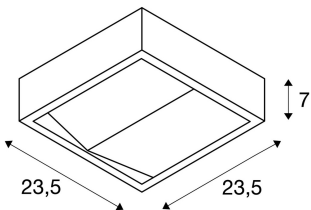

TECHNISCHE DATEN

Art. Nr.:	230891
Leuchtmittel inklusive	0
Primäre Nennspannung	100-277V ~50/60Hz mA/V
Sekundär Strom / Sekundär Spannung	350 mA/V
Breite	23.5 cm
Höhe	23.5 cm
Tiefe	7.0 cm
Nettogewicht	2.225 kg
Bruttogewicht	2.504 kg
IP Code	IP 54
Schutzklasse	I
Montage	Aufbau
Montagedetails	Decke
Wattage	15.0 W
Lumen	920 lm
Lichtfarbtemperatur	3000 Kelvin
Abstrahlwinkel	150 °
Farbe	weiß
CRI	>80
Binning	6
LXXBXX Daten	70/50
Lebensdauer	25000 h