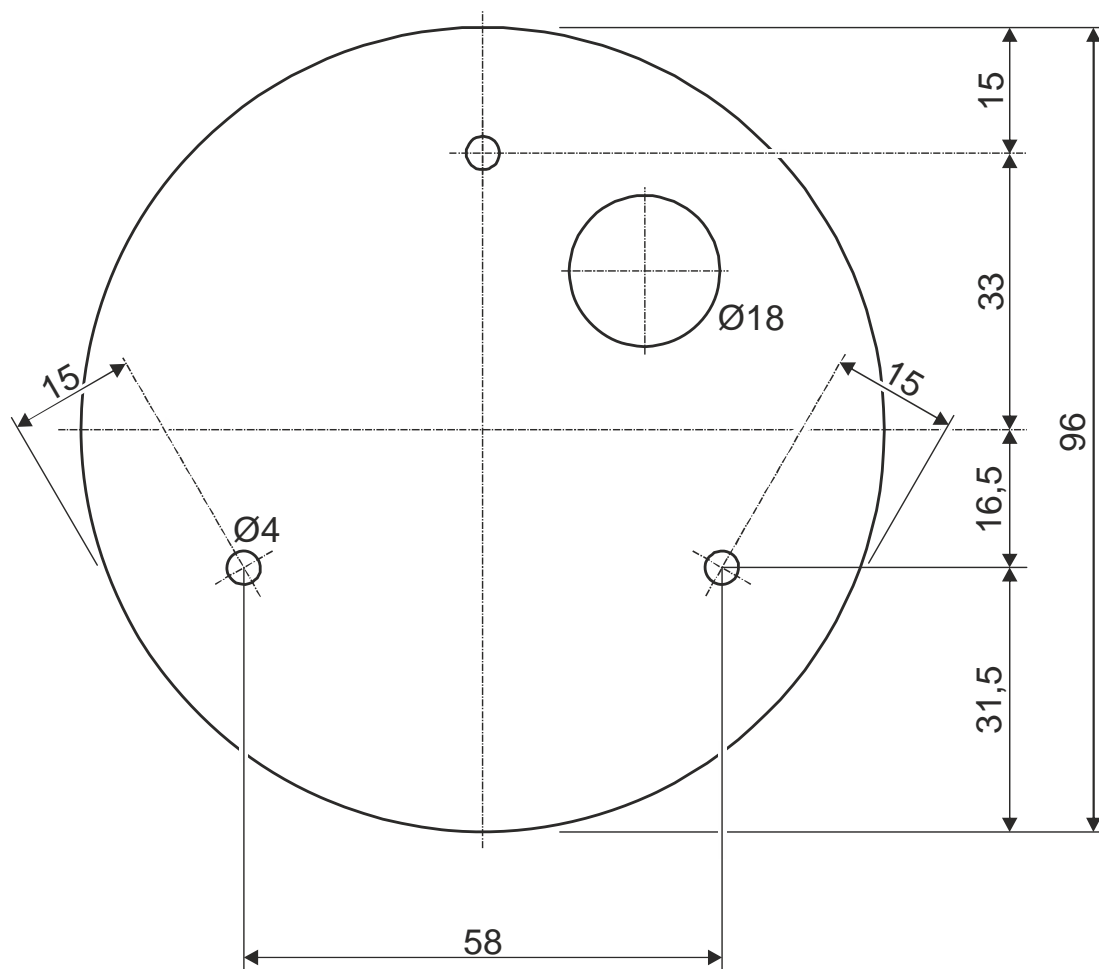

Art.-Nr. 230852

Name: MINI EYE LED

Maße / Dimensions mm
 Nicht maßstabgetreu
 Not in scale

18.02.2015 © by SLV GmbH

Technische Änderungen vorbehalten. Technical Details are subject to change. Les détails techniques sont sujet à des changements. Nos reservamos el derecho a modificaciones técnicas. Modifiche tecniche riservate. Behoudens technische wijzigingen. Ret til tekniske ændringer forbeholdes. Zmiany techniczne zastrzeżone. Сохраняется право на внесение технических изменений. Tekniska ändringar kan förekomma. Teknik değışiklik yapma hakkı saklıdır. A technikai részletek termékenként változhatnak.