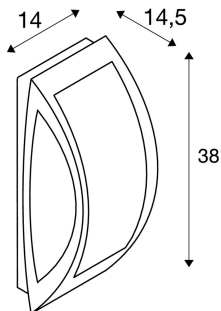

MERIDIAN 2

Outdoor Wand- und Deckenleuchte, TC-(D,H,T,Q)SE, IP54, anthrazit, max. 25W

Aus Aluminium gefertigte Wand- und Deckenleuchte der MERIDIAN Serie mit opaler PC Leuchtfäche. Durch die Schutzart IP54 ist die in mehreren Farbversionen verfügbare Leuchte für den Außenbereich geeignet. Der elektrische Anschluss erfolgt direkt an 230V Netzspannung. Die MERIDIAN Serie beinhaltet des Weiteren alternative Wandleuchten in unterschiedlichen Designs.

TECHNISCHE DATEN

Art. Nr.:	230445
Fassung	E27
Anzahl Fassungen	1
Leuchtmittel inklusive	0
Primäre Nennspannung	230V ~50Hz mA/V
Breite	14.0 cm
Höhe	38.0 cm
Tiefe	14.5 cm
Nettogewicht	1.253 kg
Bruttogewicht	1.462 kg
IP Code	IP 54
Schutzklasse	I
Montage	Aufbau
Montagedetails	Decke,Wand
Wattage	25.0 W
Farbe	anthrazit
BIG WHITE Seite	623