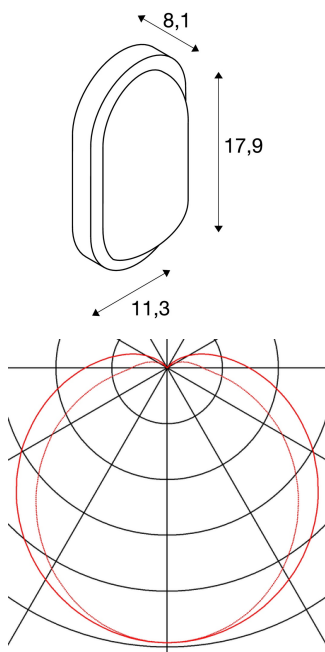

TERANG

outdoor wand- en plafondarmatuur, LED, 3000K, IP44, ovaal, roest, 9W

Een nieuwe interpretatie van de klassieke inbouwarmaturen voor wand en plafond met een reeds ingebouwde, sterke LED-module. TERANG, waarvan de behuizing beschikbaar is in de kleuren wit, zilvergrijs, antraciet en roest, is voorzien van een gesatineerde, ronde glazen plaat, die voor een homogene lichtverdeling zorgt. Dankzij beschermklasse IP44 is de lamp ook geschikt voor gebruik buiten. Dankzij de reeds ingebouwde LED-driver kan TERANG rechtstreeks op 230V netspanning worden aangesloten. Dit armatuur bevat ingebouwde LED-lampen.

TECHNISCHE GEGEVENS

Art.nr.:	229927
Inclusief lampen	0
Primaire nominale spanning	220-240V ~50Hz mA/V
Breedte	17.9 cm
Hoogte	11.3 cm
Diepte	8.1 cm
Nettogewicht	0.455 kg
Brutogewicht	0.554 kg
IP-code	IP 44
Beschermingsklasse	I
Montage	opbouw
Montagebeschrijving	plafond,wand
Wattage	11.0 W
Lumen	640 lm
Lichtkleurtemperatuur	3000 Kelvin
Stralingshoek	120 °
Kleur	roest
CRI	>80
Binning	6
LXXBXX-gegevens	70/50
Levensduur	20000 h