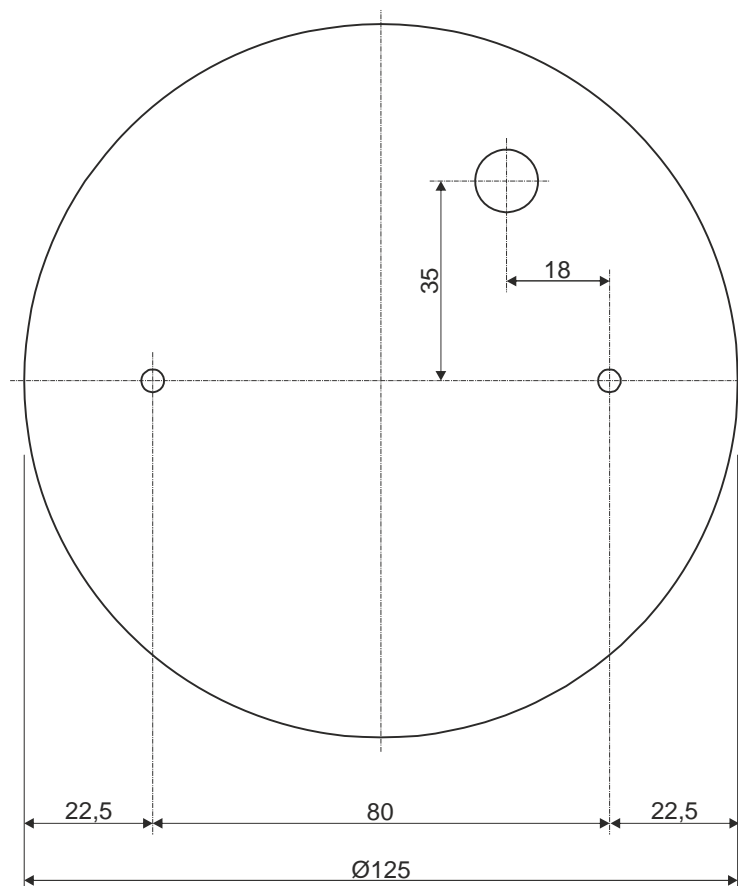

Art.-Nr. 229756

Name: ROX CEILING OUT

Maße / Dimensions mm  
Nicht maßstabgetreu  
Not in scale

08.09.2014 © by SLV Elektronik GmbH

Technische Änderungen vorbehalten. Technical Details are subject to change. Les détails techniques sont sujet à des changements. Nos reservamos el derecho a modificaciones técnicas. Modifiche tecniche riservate. Behoudens technische wijzigingen. Ret til tekniske ændringer forbeholdes. Zmiany techniczne zastrzeżone. Сохраняется право на внесение технических изменений. Tekniska ändringar kan förekomma. Teknik değişiklik yapma hakkı saklıdır. A technikai részletek termékenként változhatnak.