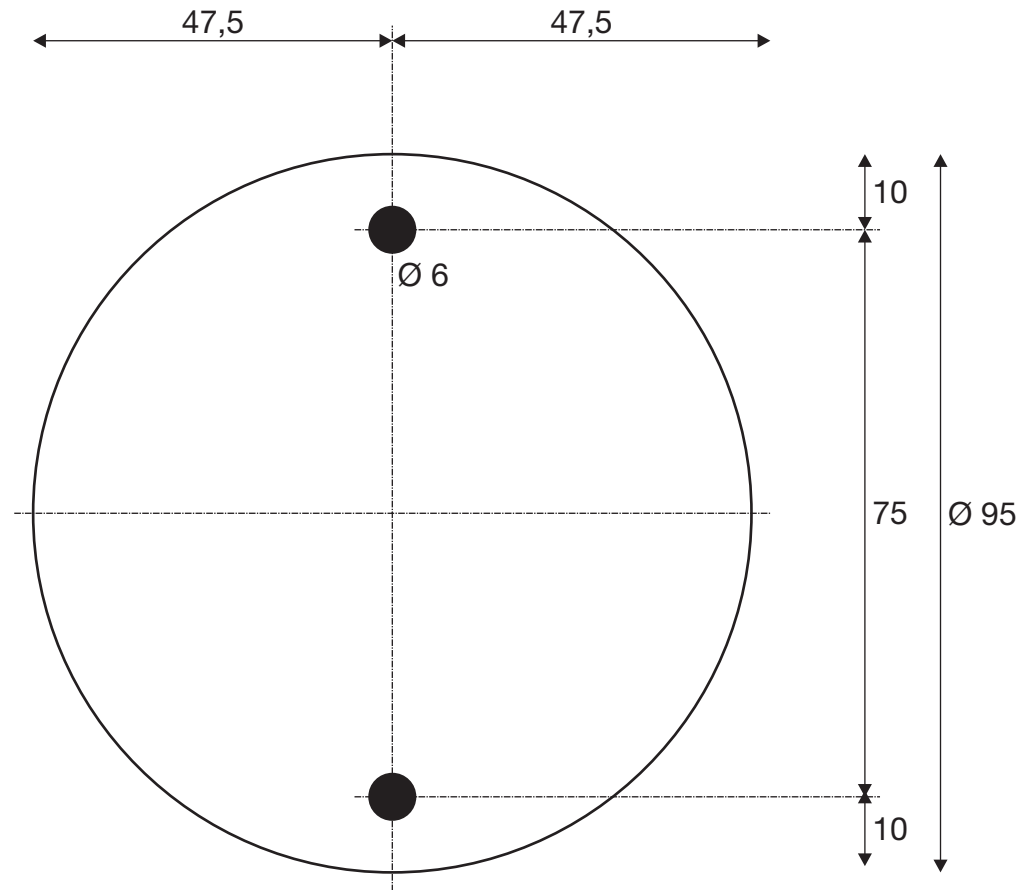

Item-no. 229741
(mm)
not in scale
nicht maßstäblich

23.01.2020 SLV GmbH

Technische Änderungen vorbehalten. Technical Details are subject to change. Les détails techniques sont sujet à des changements. Nos reservamos el derecho a modificaciones técnicas. Modifiche tecniche riservate. Behoudens technische wijzigingen. Ret til tekniske ændringer forbeholdes. Zmiany techniczne zastrzeżone. Сохраняется право на внесение технических изменений. Techniska ändringar kan förekomma. Teknik deęişiklik yapma hakkı saklıdır. A technikai részletek termékenként változhatnak.