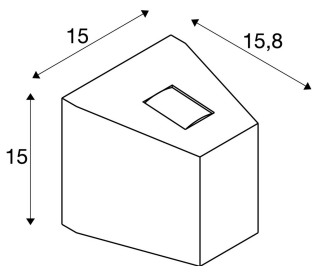

OUT-BEAM

lampada da parete outdoor, LED, 3000K, beam up, grigio argento

La lampada da parete, disponibile in versione monoemissione e biemissione, della serie OUT-BEAM è stata appositamente concepita per l'illuminazione tecnica e d'accento. La versione monoemissione eroga un raggio luminoso stretto che può essere orientato verso l'alto o verso il basso. La lampada è adatta anche per l'uso esterno grazie al grado di protezione IP44. L'apparecchio si collega direttamente alla rete elettrica da 230V tramite il driver LED integrato. La serie OUT BEAM comprende anche lampade da parete per l'uso con lampadine alogene.

DATI TECNICI

Articolo:	229684
Lampade incluse	0
Tensione nominale primaria	120-277V ~50/60Hz mA/V
Corrente secondaria / tensione secondaria	500 mA/V
Larghezza	15.0 cm
Altezza	15.0 cm
Profondità	15.8 cm
Peso netto	1.295 kg
Peso lordo	1.526 kg
Codice IP	IP 44
Classe isolamento	I
Montaggio	A plafone/parete
Dettagli di montaggio	Parete
Wattaggio	8.3 W
Lumen	50 lm
Temperatura colore	3000 Kelvin
Angolo di emissione	2 °
Colore	grigio
CRI	>80
Classificazione	6
Dati LXXBXX	70/50
Durata	25000 h