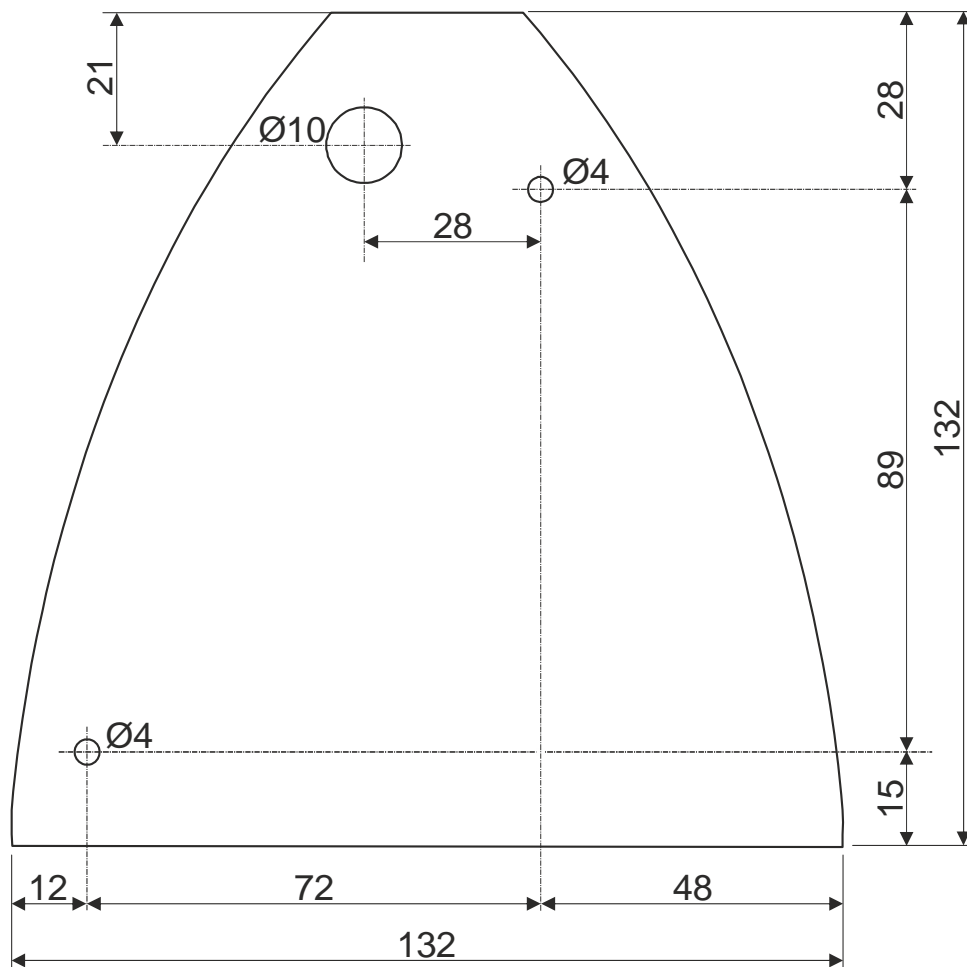

Art.-Nr. TENDA LED

Name: 229641/42/47 229652

Maße / Dimensions mm
Nicht maßstabgetreu
Not in scale

17.10.2013 © by SLV Elektronik GmbH

Technische Änderungen vorbehalten. Technical Details are subject to change. Les détails techniques sont sujet à des changements. Nos reservamos el derecho a modificaciones técnicas. Modifiche tecniche riservate. Behoudens technische wijzigingen. Ret til tekniske ændringer forbeholdes. Zmiany techniczne zastrzeżone. Сохраняется право на внесение технических изменений. Tekniske ändringar kan förekomma. Teknik deęişiklik yapma hakkı saklıdır.