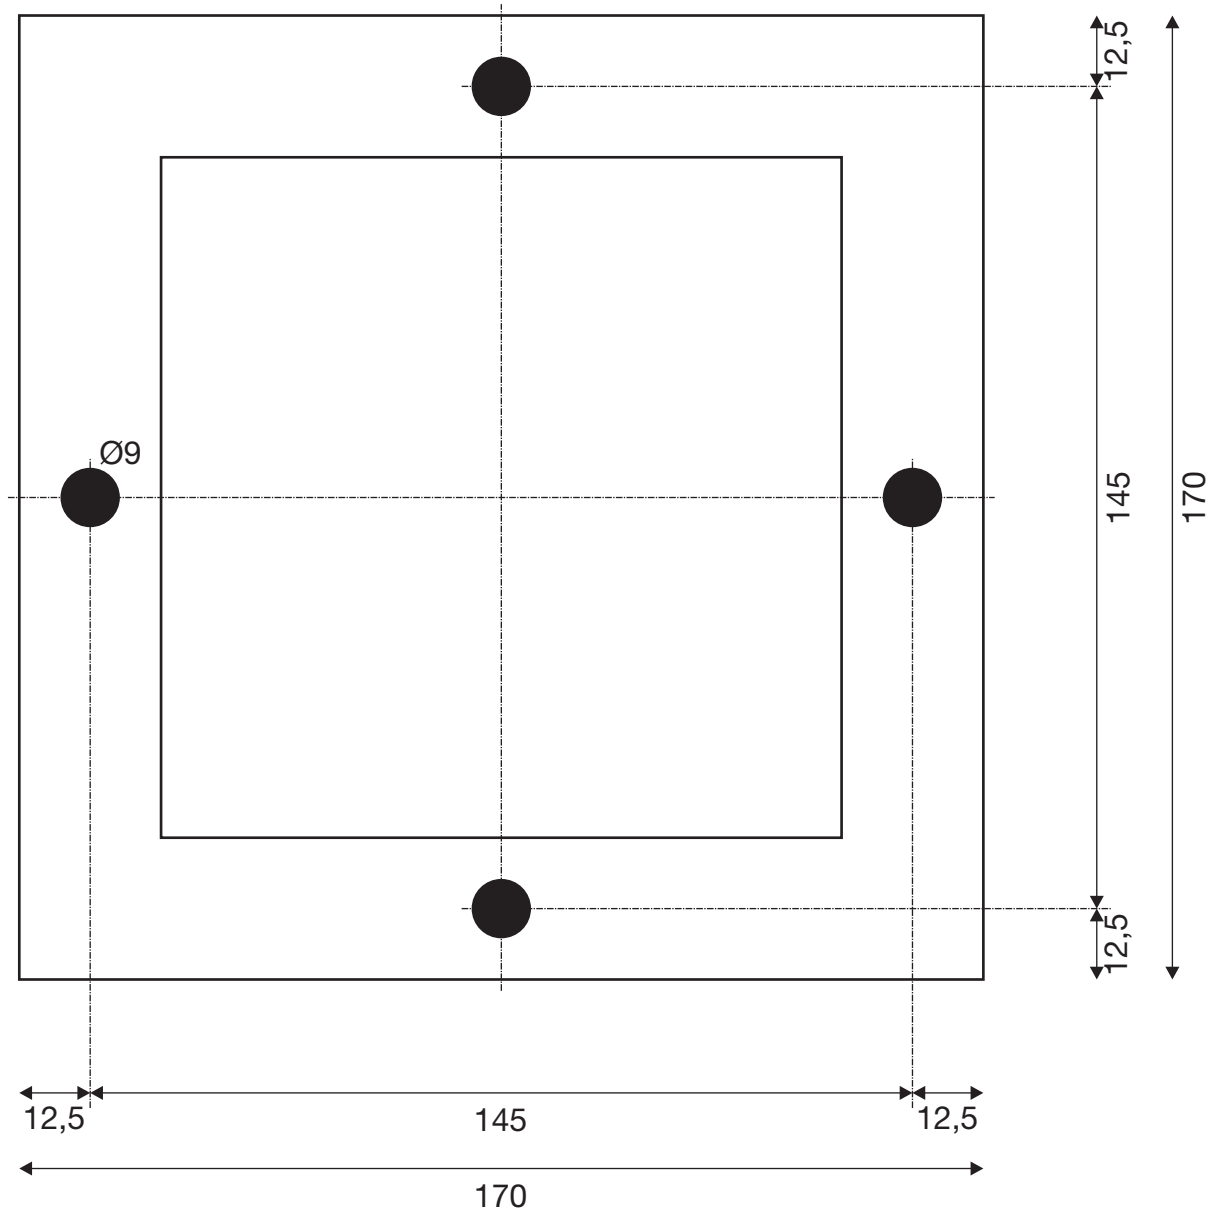

Item-no. 229420 / 229421
 (mm)
 not in scale
 nicht maßstäblich

16.01.2018 SLV GmbH

Technische Änderungen vorbehalten. Technical Details are subject to change. Les détails techniques sont sujet à des changements. Nos reservamos el derecho a modificaciones técnicas. Modifiche tecniche riservate. Behoudens technische wijzigingen. Ret til tekniske ændringer forbeholdes. Zmiany techniczne zastrzeżone. Сохраняется право на внесение технических изменений. Techniska ändringar kan förekomma. Teknik değışiklik yapma hakkı saklıdır. A technikai részletek termékenként változhatnak.