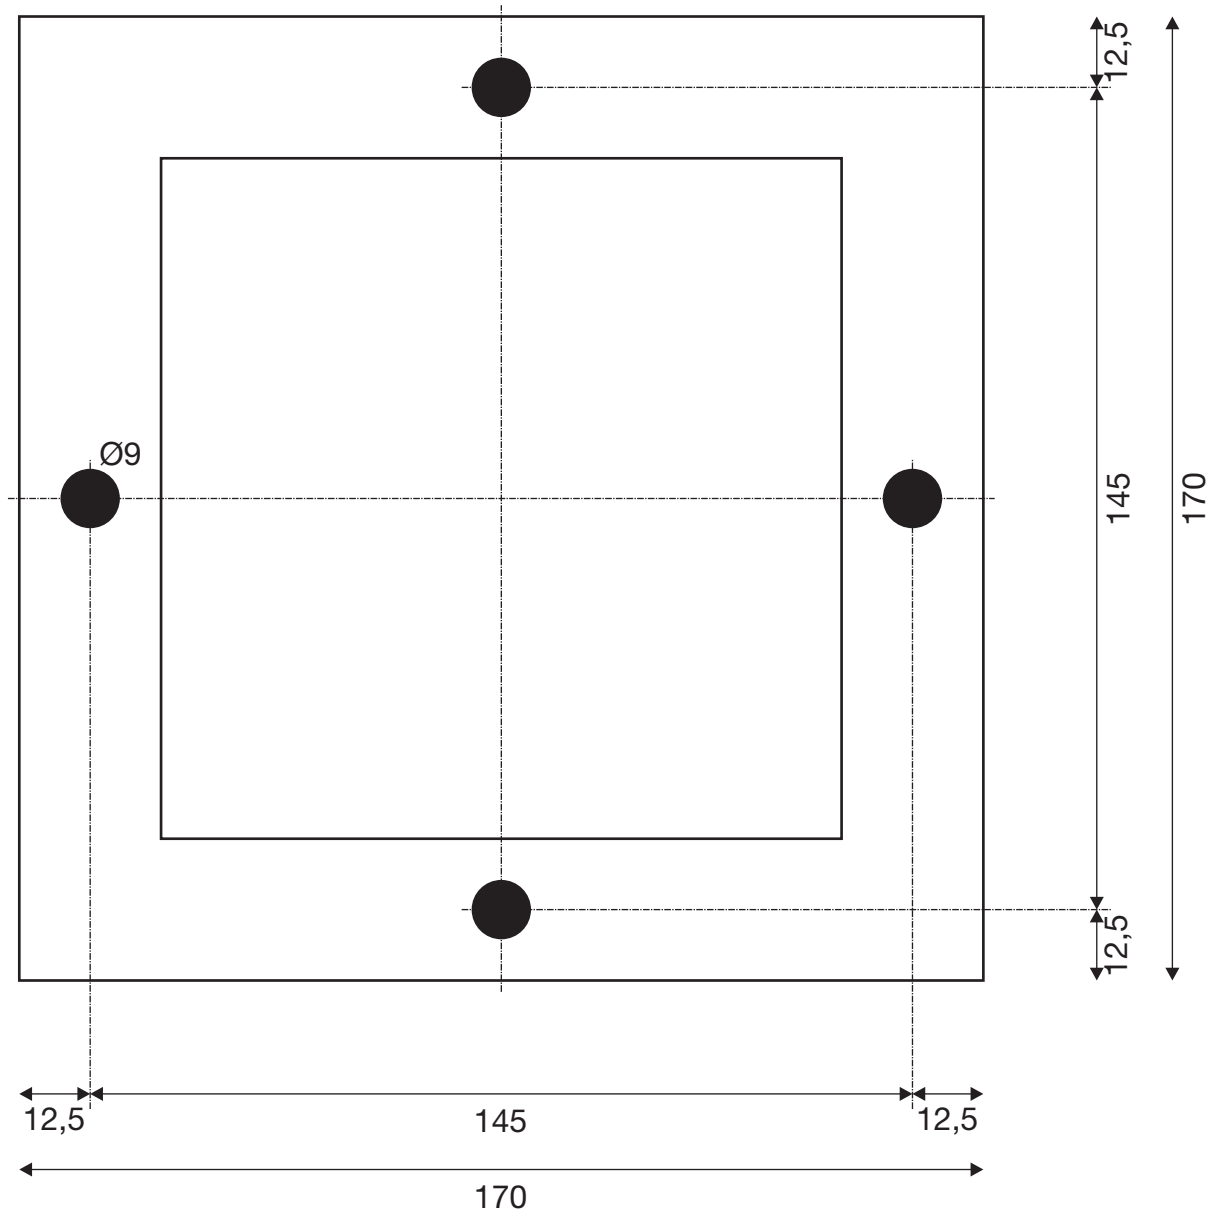

Item-no. 229420 / 229421
 (mm)
 not in scale
 nicht maßstäblich

16.01.2018 SLV GmbH

Technische Änderungen vorbehalten. Technical Details are subject to change. Les détails techniques sont sujet à des changements. Nos reservamos el derecho a modificaciones técnicas. Modifiche tecniche riservate. Behoudens technische wijzigingen. Ret til tekniske ændringer forbeholdes. Zmiany techniczne zastrzeżone. Сохраняется право на внесение технических изменений. Techniska ändringar kan förekomma. Teknik değışiklik yapma hakkı saklıdır. A technikai részletek termékenként változhatnak.