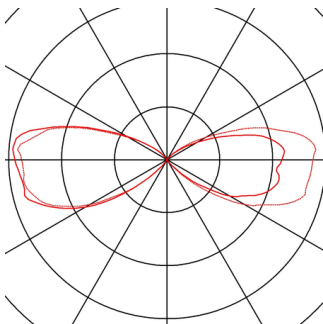

RUSTY 70

Outdoor Standleuchte, TC-DSE, IP55, rund, eisen gerostet, Ø/H 19/70 cm, max. 11W

Die direkt abstrahlenden Standleuchten der RUSTY Serie überzeugen durch ihre außergewöhnliche Rostoptik. Durch den verwendeten FeCSI-Stahl, bildet sich durch die Witterungsverhältnisse eine kontrollierte Rostschicht auf der Oberfläche, welche die eigentliche Substanz vor weiterer Korrosion schützt. Dadurch werden die Leuchten zum Unikat und zur absoluten Besonderheit bei jeder Installation. Durch Schutzart IP55 sind sie für den Außenbereich geeignet. Optional ist ein Erdspieß sowie eine Verbindungsbox zum sicheren, elektrischem Anschluss im Leuchtschaft verfügbar. Der elektrische Anschluss der verfügbaren Versionen erfolgt jeweils an 230V Netzspannung.

TECHNISCHE DATEN

Art. Nr.:	229021
Fassung	E27
Anzahl Fassungen	1
Leuchtmittel inklusive	0
Primäre Nennspannung	230V ~50Hz mA/V
Höhe	70.0 cm
Durchmesser	19.0 cm
Nettogewicht	12.831 kg
Bruttogewicht	13.788 kg
IP Code	IP 55
Schutzklasse	II
Montage	Aufbau
Montagedetails	Boden
Wattage	11.0 W
Farbe	rost
BIG WHITE Seite	545