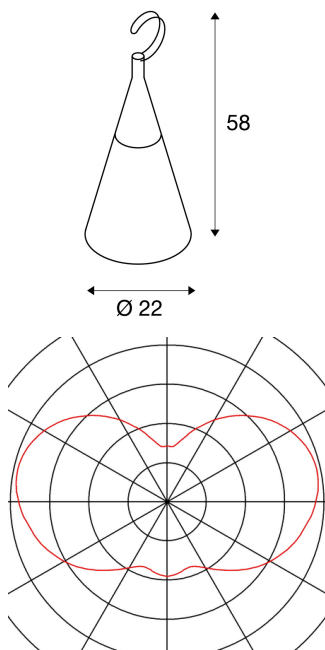

PLENUM SWING

уличный подвесной светильник, TC-(D,H,T,Q)SE, IP44, круглый, антрацитовый, макс. 25 Вт

Подвесные светильники серии PLENUM выполнены из алюминия и имеют закрытый высокопрочный абажур из опалового поликарбоната. Светильник имеет степень защиты IP44 и может использоваться вне помещений. Для простоты монтажа на ветвях для светильника имеется крепежный элемент с отверстием максимум до 7 см. Светильник подключается напрямую к электросети напряжением 230 В при помощи трехметрового питающего провода с защищенной штепсельной вилкой. В серии PLENUM представлены и напольные светильники и передвижные версии светильников.

Технические характеристики

Тов. №:	228995
Патрон	E27
Количество патронов	1
Включая источник света	0
Номинальное первичное напряжение	230V ~50Hz mA/V
Высота	58.0 cm
Диаметр	22.0 cm
Вес нетто	1.322 kg
вес брутто	2.319 kg
IP Code	IP 44
Класс защиты	II
Класс ударопрочности	IK04
Ударопрочность	0,5 Joule
Сборка	MOUNTING_MOBILE
Мощность	25.0 W
Цвет	антрацитовый