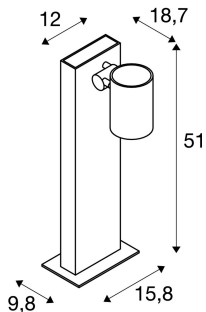

ENOLA_C OUT POLE

lampada da terra per esterni, LED, 3000K, IP55, antracite, 35°

La lampada da terra dalle linee puristiche ENOLA_C OUT POLE con vano ottico orientabile è dotata di un LED COB Premium bianco caldo. La lampada si collega direttamente alla rete elettrica da 230V tramite il driver LED integrato.

DATI TECNICI

Articolo:	228545
Lampade incluse	0
Tensione nominale primaria	100-240V ~50/60Hz mA/V
Corrente secondaria / tensione secondaria	500 mA/V
Orientabilità sull'asse verticale	45 °
Lunghezza	18.7 cm
Larghezza	12.0 cm
Altezza	51.0 cm
Peso netto	2.451 kg
Peso lordo	3.156 kg
Codice IP	IP 55
Classe isolamento	II
Montaggio	A plafone/parete
Dettagli di montaggio	Pavimento
Wattaggio	12.0 W
Lumen	800 lm
Temperatura colore	3000 Kelvin
Angolo di emissione	35 °
Colore	antracite
CRI	>80
Classificazione	6
Durata	30000 h

Accessori

228730	SCATOLA DI COLLEGAMENTO 3 poli , IP68
--------	--

Temperatura ambiente minima	-20 °C
Temperatura ambiente massima	35 °C
BIG WHITE pagina	577

Biglietti
