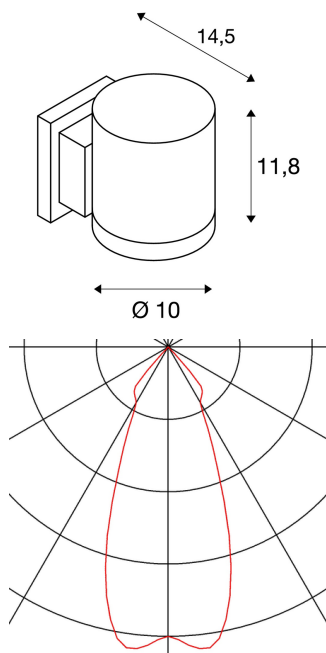

Applique outdoor EN-OLA_C

LED, 3000 K, IP55, ronde, anthracite, 10 x 11,8 cm (Ø/h), 35°

L'applique de style épuré ENOLA_C avec une construction cylindrique en aluminium est équipée d'une LED COB puissante blanc chaud. Grâce au driver LED intégré, le raccordement électrique du luminaire disponible en blanc et en anthracite se fait directement au réseau 230 V. Cette lampe contient des ampoules LED incorporées.

INFORMATIONS TECHNIQUES

N° art. :	228515
Lampes incluses	0
Nombre de sorties lumineuses différentes	1
Tension nominale primaire	100-240V ~50/60Hz mA/V
Courant / tension secondaire	500 mA/V
Hauteur	11.8 cm
Diamètre	10.0 cm
Profondeur	14.5 cm
Poids net	0.972 kg
Poids brut	1.17 kg
Code IP	IP 55
Indice de protection	I
Montage	Apparent
Infos de montage	Mur
Wattage	12.0 W
Lumen	900 lm
Température de couleur	3000 Kelvin
Angle faisceau	35 °
Coloris	anthracite
CRI	>80
Caractéristiques LXXBXX	70/50
Durée de vie	40000 h